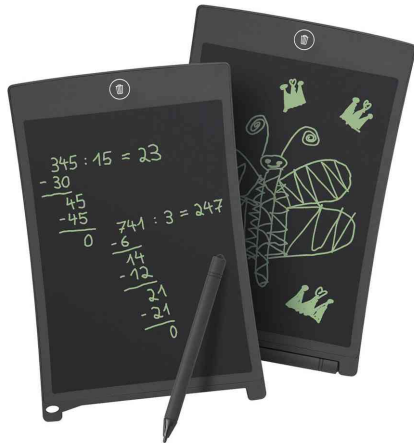

LCD Schreib- & Maltafel, 8,5 Zoll (21,59 cm)

Papierlos malen, Mathe üben, Mitteilungen hinterlassen...

- Beschriftungen sind mit dem beiliegenden Stift oder Fingernagel möglich
- die Oberfläche der Display-Anzeige ist druckempfindlich, das heißt je fester man drückt, desto dicker der Strich
- durch Drücken der Löschtaste erhält man wieder ein leeres Display
- die austauschbare Batterie kann für ca. 50.000 Löschungen verwendet werden
- nach Anbringung des selbstklebenden Magnetstreifens haftet die Schreibtafel auf allen magnetischen Oberflächen
- Lieferung erfolgt inkl. 1 Knopfzelle 3V CR2016
- Maße: (B)143 x (T)4 x (H)219 mm

Anwendungsbeispiele:

- für papierloses Malen
- zum Üben von Hausaufgaben
- zum Hinterlassen von Mitteilungen
- ideal auch in Krankenhäuser & Pflegeheimen einsetzbar, wenn Patienten nicht sprechen können

Symbolbild: zeigt das Produkt in der Anwendung

Symbolbild: zeigt das Produkt in der Anwendung

Symbolbild: zeigt das Produkt in der Anwendung an Kühlschrank

Produkt	Ausführung	Maße	Farbe	VE	Hersteller-Nummer	Bestell-Nummer
LCD Schreib- & Maltafel		8,5 Zoll (21,59 cm) 8,5 Zoll (21,59 cm)	blau schwarz		66 998503 66 908501	62908503 62908501