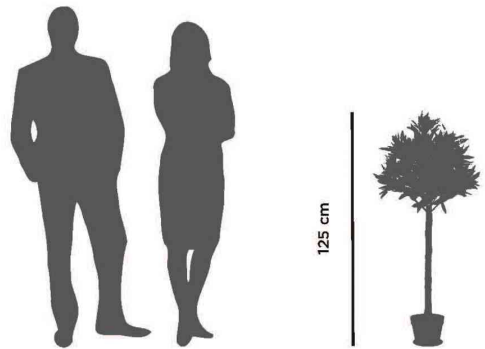

PAPERFLOW**Kunstpflanze "Olivenbaum"**

Dekorative Kunstpflanze für eine grüne Atmosphäre!

- hochwertig und wie echt
- aus Polyethylen
- Stamm aus Holz
- Topf aus Kunststoff
- sehr pflegeleicht
- Topfdurchmesser: 180 mm
- Topfhöhe: 140 mm

Anwendungsbeispiele:

- für Wartezimmer
- für Sitzecken im Empfangsbereich
- als Dekoration im Büro

Für wen geeignet:

- Büros
- Arztpraxen
- Banken & Versicherungen
- Friseure

Kunstpflanze "Olivenbaum"

Symbolbild: Übersicht Höhe

Produkt	Ausführung	Maße	Material	Farbe	Hersteller- Nummer	Bestell- Nummer
Kunstpflanze	Olivenbaum	Höhe: 1250 mm	Polyethylen / Holz	grün	PAOLL125	74600197