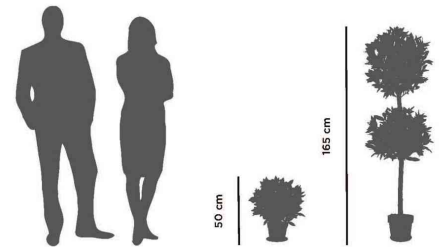

PAPERFLOW**Kunstpflanze "Lorbeerbaum"**

Dekorative Kunstpflanze für eine grüne Atmosphäre!

- hochwertig und wie echt
- aus Polyester
- Topf aus Kunststoff

Höhe: 500 mm: Topfdurchmesser: 160 mm • Topfhöhe: 130 mm

Höhe: 1.650 mm: Topfdurchmesser: 200 mm • Topfhöhe: 175 mm

Anwendungsbeispiele:

- für Wartezimmer
- für Sitzecken im Empfangsbereich
- als Dekoration im Büro

Für wen geeignet:

- Büros
- Arztpraxen
- Banken & Versicherungen
- Friseure

Kunstpflanze "Lorbeerbaum", Höhe: 500 mm

Kunstpflanze "Lorbeerbaum", Höhe: 1650 mm

Symbolbild: Übersicht Höhe

| Produkt | Ausführung | Maße | Material | Farbe | Hersteller- Nummer | Bestell- Nummer |
|--------------|-------------|---------------|-----------|-------|-----------------------|--------------------|
| Kunstpflanze | Lorbeerbaum | Höhe: 500 mm | Polyester | grün | PALAU50 | 74600195 |
| Kunstpflanze | Lorbeerbaum | Höhe: 1650 mm | Polyester | grün | PALAU165 | 74600196 |