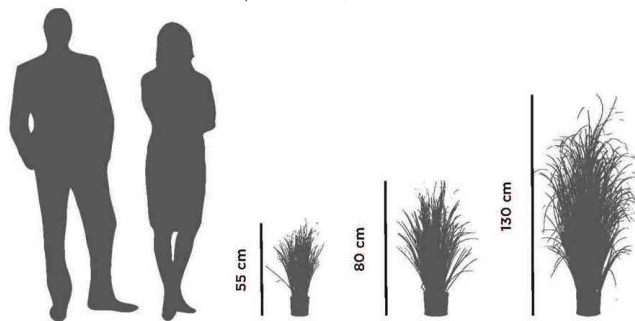

PAPERFLOW**Kunstpflanze "Gras"**

Dekorative Kunstpflanze für eine grüne Atmosphäre!

- hochwertig und wie echt
- aus PVC
- Topf aus Kunststoff
- Topfdurchmesser: 155 mm
- Topfhöhe: 130 mm

Anwendungsbeispiele:

- für Wartezimmer
- für Sitzecken im Empfangsbereich
- als Dekoration im Büro

Für wen geeignet:

- Büros
- Arztpraxen
- Banken & Versicherungen
- Friseure

Kunstpflanze "Gras", Höhe: 550 mm

Kunstpflanze "Gras", Höhe: 800 mm

Kunstpflanze "Gras", Höhe: 1300 mm

Symbolbild: Übersicht Höhe

Produkt	Ausführung	Maße	Material	Farbe	Hersteller-Nummer	Bestell-Nummer
Kunstpflanze	Gras	Höhe: 550 mm	PVC	grün	PAFH55	74600191
Kunstpflanze	Gras	Höhe: 800 mm	PVC	grün	PAFH80	74600192
Kunstpflanze	Gras	Höhe: 1300 mm	PVC	grün	PAFH130	74600193