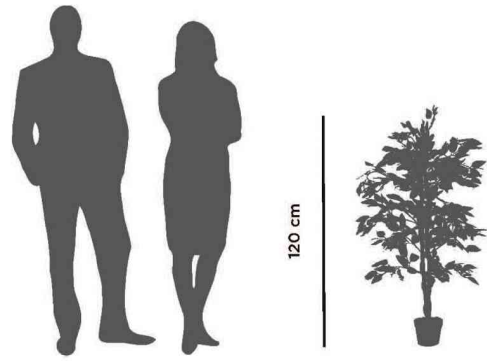

**PAPERFLOW****Kunstpflanze "Feigenbaum"**

Dekorative Kunstpflanze für eine grüne Atmosphäre!

- hochwertig und wie echt
- Blätter aus Polyester
- Stamm aus Holz
- Topf aus Kunststoff
- Topfdurchmesser: 160 mm
- Topfhöhe: 130 mm

**Anwendungsbeispiele:**

- für Wartezimmer
- für Sitzecken im Empfangsbereich
- als Dekoration im Büro

**Für wen geeignet:**

- Büros
- Arztpraxen
- Banken & Versicherungen
- Friseure

Kunstpflanze "Feigenbaum"

Symbolbild: Übersicht Höhe

Produkt	Ausführung	Maße	Material	Farbe	Hersteller- Nummer	Bestell- Nummer
Kunstpflanze	Feigenbaum	Höhe: 1200 mm	Polyester / Holz	grün	PAFIC120	74600190