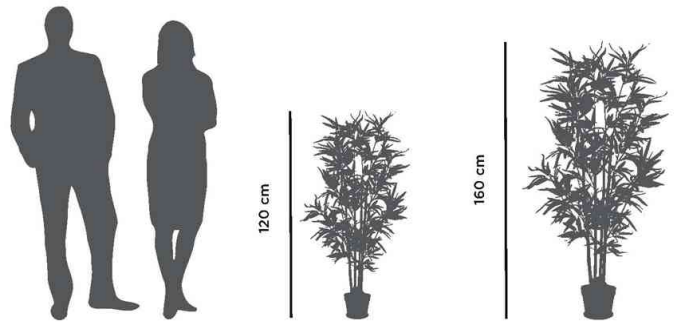

PAPERFLOW**Kunstpflanze "Bambus"**

Dekorative Kunstpflanze für eine grüne Atmosphäre!

- hochwertig und wie echt
- Blätter aus Polyester
- Stamm aus Holz
- Topf aus Kunststoff

Höhe: 1.200 mm: Topfdurchmesser: 155 mm • Topfhöhe: 130 mm

Höhe: 1.600 mm: Topfdurchmesser: 200 mm • Topfhöhe: 170 mm

Anwendungsbeispiele:

- für Wartezimmer
- für Sitzecken im Empfangsbereich
- als Dekoration im Büro

Für wen geeignet:

- Büros
- Arztpraxen
- Banken & Versicherungen
- Friseure

Kunstpflanze "Bambus"

Symbolbild: Übersicht Höhe

Produkt	Ausführung	Maße	Material	Farbe	Hersteller- Nummer	Bestell- Nummer
Kunstpflanze	Bambus	Höhe: 1200 mm Höhe: 1600 mm	Polyester / Holz Polyester / Holz	grün grün	PABAM120 PABAM160	74600188 74600189