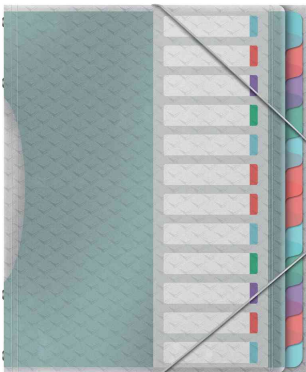

Ordnungsmappe Colour'Ice

Bringt Farbe in den Alltag mit 4 trendig-kühlen Farbtönen!

- aus PP
- transparentes Design mit einzigartiger Musterprägung
- mit farbigen Taben, auswechselbarem Inhaltsverzeichnis und 3 seitlichen Schutzklappen
- Verschluss mit Gummizug
- Maße: (B)266 x (T)20 x (H)320 mm

Anwendungsbeispiele:

- zum Vorsortieren von Unterlagen

Ordnungsmappe Colour'Ice, 6 Fächer

Symbolbild: Ordnungsmappe Colour'Ice, 6 Fächer - geöffnet

Symbolbild: Ordnungsmappe Colour'Ice, 6 Fächer - geöffnet

Ordnungsmappe Colour'Ice, 12 Fächer

Symbolbild: Ordnungsmappe Colour'Ice, 12 Fächer - geöffnet

Symbolbild: Ordnungsmappe Colour'Ice, 12 Fächer - geöffnet

Produkt	Ausführung	Format	Farbe	VE	Hersteller-Nummer	Bestell-Nummer
Ordnungsmappe Colour'Ice	6 Fächer	A4	mehrfarbig		626255	80626255
	12 Fächer	A4	mehrfarbig		626256	80626256