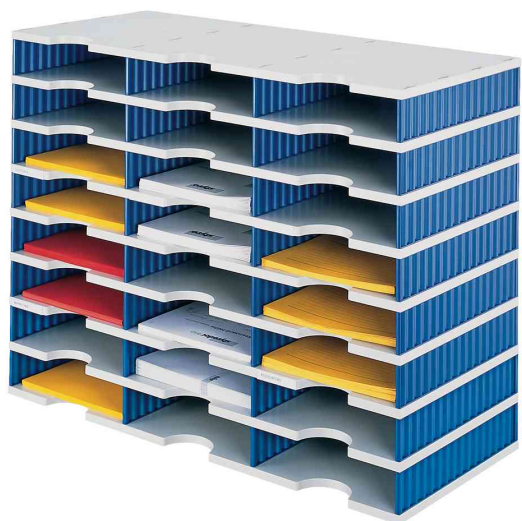

Sortierstation-Grundeinheit styrodoc trio, 24 Fächer

- Grundeinheit mit 4 Standard-Fächern mit einer Innenhöhe von 57 mm
- aufgrund der genialen Konstruktion extrem belastbar
- jederzeit mit Aufbaueinheiten und zusätzlichen System-Schubladen erweiterbar
- vielseitig und flexibel einsetzbar
- einfache Steckmontage (ohne Werkzeug)
- kombinierbar mit verschiedenen Höhenformaten
- Material: schlagfestes Polystyrol

- Maße: (B)723 x (T)331 x (H)573 mm
- Innenmaße Fach: (B)231 x (T)322 x (H)57 mm

Hinweis: Farbe = Böden grau - Seitenteile farbig

Anwendungsbeispiele:

- die clevere Lösung für die Aufbewahrung von Papier, losen Unterlagen, Mappen etc.
- ideal auch für Schränke und Regale
- eignet sich als Drucker-, Kaffee- oder Monitorstation

Symbolbild: Grundeinheit styrodoc trio, grau / blau (Lieferung unbestückt)

Symbolbild: Grundeinheit styrodoc trio, grau / schwarz (Lieferung unbestückt)

Produkt	Ausführung	Farbe	VE	Hersteller- Nummer	Bestell- Nummer
Grundeinheit styrodoc trio	24 Fächer	grau / blau		268-0308.38	61000722
		grau / schwarz		268-0308.98	61000723