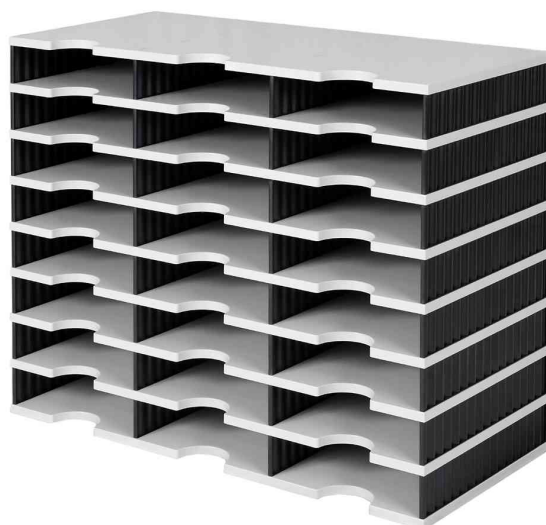

Sortierstation-Grundeinheit styrodoc trio, 24 Fächer

- Grundeinheit mit 4 Standard-Fächern mit einer Innenhöhe von 57 mm
- aufgrund der genialen Konstruktion extrem belastbar
- jederzeit mit Aufbaueinheiten und zusätzlichen System-Schubladen erweiterbar
- vielseitig und flexibel einsetzbar
- einfache Steckmontage (ohne Werkzeug)
- kombinierbar mit verschiedenen Höhenformaten
- Material: schlagfestes Polystyrol

- Maße: (B)723 x (T)331 x (H)573 mm
- Innenmaße Fach: (B)231 x (T)322 x (H)57 mm

Hinweis: Farbe = Böden grau - Seitenteile farbig

Anwendungsbeispiele:

- die clevere Lösung für die Aufbewahrung von Papier, losen Unterlagen, Mappen etc.
- ideal auch für Schränke und Regale
- eignet sich als Drucker-, Kaffee- oder Monitorstation

Symbolbild: Grundeinheit styrodoc trio, grau / blau (Lieferung unbestückt)

Symbolbild: Grundeinheit styrodoc trio, grau / schwarz (Lieferung unbestückt)

Produkt	Ausführung	Farbe	VE	Hersteller- Nummer	Bestell- Nummer
Grundeinheit styrodoc trio	24 Fächer	grau / blau		268-0308.38	61000722
		grau / schwarz		268-0308.98	61000723