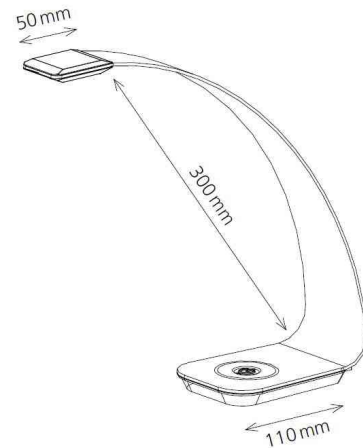

## LED-Tischleuchte Scala

Leseleuchte mit elegant geschwungenem Design  
 Mit dem Touch-Dimmer am Leuchtenfuß lässt sich das Licht in 3 Stufen regulieren  
 Angenehme Haptik dank hochwertigem Material  
 Mit Ihrem warmen und weichen Licht ist Lesen ein Vergnügen

- **Lichtquelle:** Dieses Produkt enthält eine Lichtquelle der Energieeffizienzklasse G
  - die Leuchte enthält eingebaute LED-Lampen
  - die Lampen können in der Leuchte nicht ausgetauscht werden
  - Leistung: 3W
  - Gewichteter Energieverbrauch: 4 kWh / 1000 h
  - Spannung: 100-240 V AC, 50-60 Hz
  - Lichtstrom: 215 Lumen
  - Lichtausbeute: 52 Lumen / Watt
  - Farbtemperatur: 3000 Kelvin (warmweiß)
  - Max. Beleuchtungsstärke: 883 Lux (Messabstand 30 cm)
  - Farbwiedergabeindex (Ra): >80
  - Lebensdauer: 25.000 Stunden
  - Eurostecker
- Ausladung: 210 mm
  - Höhe: 300 mm
  - Leuchtenfuß: (L)110 x (B)75 mm
  - Leuchtenkopf: (L)50 x (B)35 mm
  - Material: Aluminium und ABS

LED-Tischleuchte Scala, violett

Symbolbild: Detailansicht

Produkt	Ausführung	Farbe	Leistung	Farbtemperatur	Spannung Leuchtmittel	EEK	Hersteller- Nummer	Bestell- Nummer
LED-Tischleuchte Scala	Standfuß	violett	3 Watt	3000 K	100 - 240 V	G	h5010628	61000243