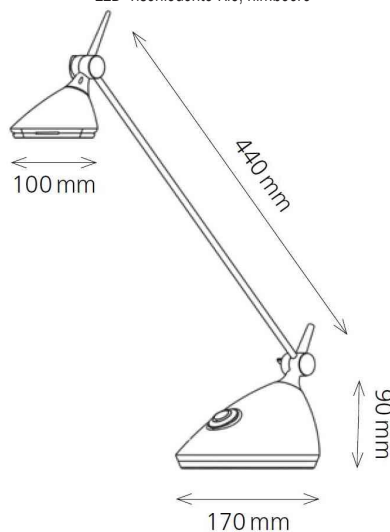

Leuchtenkopf vertikal verstellbar

Warmes, angenehmes Leselicht

- **Lichtquelle:** Dieses Produkt enthält eine Lichtquelle der Energieeffizienzklasse G
 - die Leuchte enthält eingebaute LED-Lampen
 - die Lampen können in der Leuchte nicht ausgetauscht werden
 - Leistung: 4,8 W
 - Gewichteter Energieverbrauch: 5 kWh / 1000 h
 - Spannung: 100-240 V AC, 50-60 Hz
 - Lichtstrom: 450 Lumen
 - Farbtemperatur: 3000 Kelvin (warmweiß)
 - Max. Beleuchtungsstärke: 500 Lux (Messabstand 50 cm)
 - Farbwiedergabeindex (Ra): >80
 - Lebensdauer: 35.000 Stunden
 - Eurostecker
-
- max. Ausladung: 450 mm
 - max. Höhe: 590 mm
 - Leuchtenfuß: (L)170 x (B)145 x (H)90 mm
 - Leuchtenkopf: (L)100 x (B)90 x (H)55 mm
 - Material: Eisen und ABS

LED-Tischleuchte Rio, anthrazit

LED-Tischleuchte Rio, himbeere

LED-Tischleuchte Rio, weiß

Symbolbild: Detailsicht

Produkt	Ausführung	Farbe	Leistung	Farbtemperatur	Spannung Leuchtmittel	EEK	Hersteller-Nummer	Bestell-Nummer
LED-Tischleuchte Rio	Standfuß	anthrazit	4,8 Watt	3000 K	100 - 240 V	G	h5010621	61000267
		himbeere	4,8 Watt	3000 K	100 - 240 V	G	h5010622	61000268
		weiß	4,8 Watt	3000 K	100 - 240 V	G	h5010620	61000266