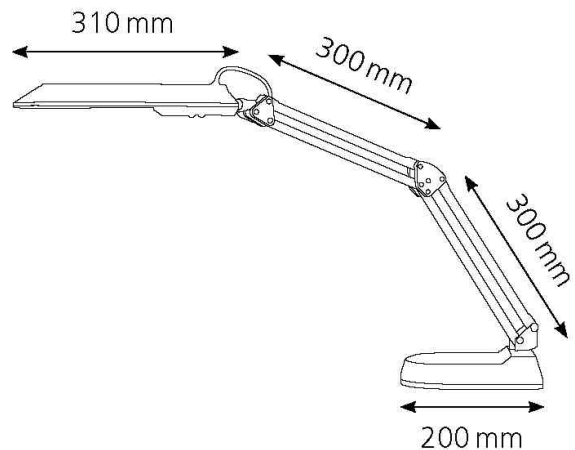

## Energiesparleuchte Ecostar

Klassische Energiesparleuchte mit grosser Ausladung

Sehr gute Ausleuchtung bei geringem Stromverbrauch

Im Leuchtenkopf integriertes elektronisches Vorschaltgerät (EVG) sorgt für flimmerfreies Licht vom Start weg

Geliefert mit Fuss und Klemme

- **Lichtquelle: Energieeffizienzklasse: G**
  - das Leuchtmittel kann ausgetauscht werden - Ersatzleuchtmittel: PL-11W, Sockel G23
  - Leistung: 11 W
  - Gewichteter Energieverbrauch: 11 kWh / 1000 h
  - Spannung: 220-240 V AC, 50 Hz
  - Lichtstrom: 695 Lumen
  - Farbtemperatur: 6400 Kelvin (tageslichtweiß)
  - Max. Beleuchtungsstärke: 906 Lux (Messabstand 500 mm)
  - Farbwiedergabeindex (Ra): >80
  - Lebensdauer: 5.000 Stunden
  - Eurostecker
- max. Ausladung: 820 mm
  - max. Höhe: 705 mm
  - Leuchtenfuß: (L)200 x (T)140 x (H)50 mm
  - Leuchtenkopf: (L)310 x (T)80 mm
  - Material: ABS, Aluminium

Symbolbild: Ecostar - silber mit Klemmfuß

Symbolbild: Detailansicht

Produkt	Ausführung	Farbe	Leistung	Farbtemperatur	Spannung Leuchtmittel	EEK	Hersteller- Nummer	Bestell- Nummer
Energiesparleuchte Ecostar	Standfuß / Klemmfuß	silber	11 Watt	6400 K	220 - 240 V	G	40-5010.099	61000263