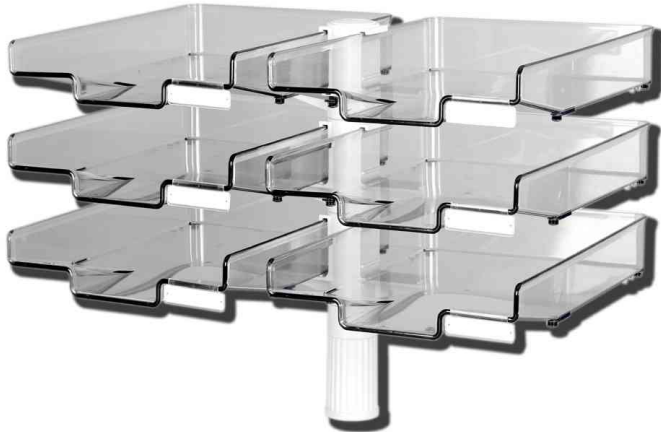

## Schwenkflügler mit 6 Schalen

- aus Kunststoff
- die Ablageschalen lassen sich um 360° drehen
- können längs oder quer angebracht werden
- für Unterlagen bis max. 240 x 340 mm
- inkl. Universalzwinde mit einer Spannweite von 20 - 72 mm und Beschriftungsmaterial
- Tragkraft je Schale: 3 kg
- Höhe unterste Schale über Tisch: 150 mm
- Ausladung: 270 - 370 mm
- Aktionsradius: 360°
- Farbe der Schale: transparent

### Anwendungsbeispiele:

- schafft Ordnung und Übersicht auf dem Schreibtisch

Schwenkflügler mit 6 Schalen, lichtgrau

Schwenkflügler mit 6 Schalen, schwarz

Produkt	Ausführung	Tragkraft	Farbe	Hersteller- Nummer	Bestell- Nummer
Schwenkflügler	6 Schalen	bis 3 kg / Schale bis 3 kg / Schale	lichtgrau schwarz	h5036002 h5036004	61000254 61000255