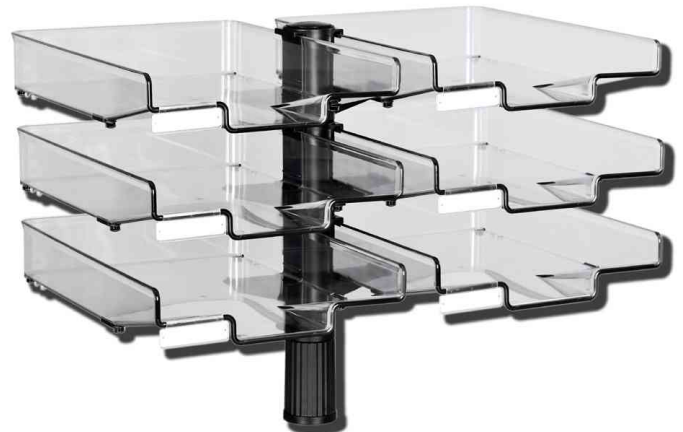

## Schwenkflügler mit 6 Schalen

- aus Kunststoff
- die Ablageschalen lassen sich um 360° drehen
- können längs oder quer angebracht werden
- für Unterlagen bis max. 240 x 340 mm
- inkl. Universalzwinde mit einer Spannweite von 20 - 72 mm und Beschriftungsmaterial
- Tragkraft je Schale: 3 kg
- Höhe unterste Schale über Tisch: 150 mm
- Ausladung: 270 - 370 mm
- Aktionsradius: 360°
- Farbe der Schale: transparent

### Anwendungsbeispiele:

- schafft Ordnung und Übersicht auf dem Schreibtisch

Schwenkflügler mit 6 Schalen, lichtgrau

Schwenkflügler mit 6 Schalen, schwarz

Produkt	Ausführung	Tragkraft	Farbe	Hersteller- Nummer	Bestell- Nummer
Schwenkflügler	6 Schalen	bis 3 kg / Schale bis 3 kg / Schale	lichtgrau schwarz	h5036002 h5036004	61000254 61000255