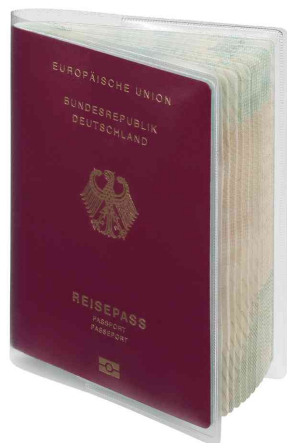

## **DURABLE** Doppelhülle für Reisepässe

- extrastarke, strapazierfähige Folie
- mit Einstecklaschen rechts und links
- Einreißschutz
- Innenmaße: (B)129 x (H)189 mm

### Anwendungsbeispiele:

- Schutz vor Verschleiß und Schmutz

Symbolbild: zeigt das Produkt in Anwendung

Symbolbild: Seitenansicht der Doppelhülle

Produkt	Ausführung	Format	Material	Stärke	Farbe	VE	Hersteller- Nummer	Bestell- Nummer
Doppelhülle für Reisepässe	2-fach	189 x 129 mm	PP		transparent		214319	9214319