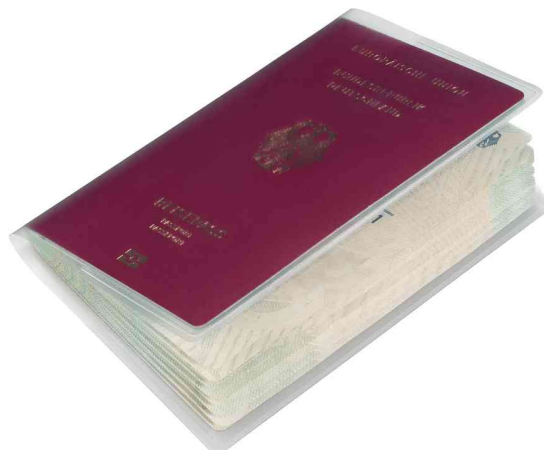

## **DURABLE** Doppelhülle für Reisepässe

- extrastarke, strapazierfähige Folie
- mit Einstecklaschen rechts und links
- Einreißschutz
- Innenmaße: (B)129 x (H)189 mm

### Anwendungsbeispiele:

- Schutz vor Verschleiß und Schmutz

Symbolbild: zeigt das Produkt in Anwendung

Symbolbild: Seitenansicht der Doppelhülle

Produkt	Ausführung	Format	Material	Stärke	Farbe	VE	Hersteller- Nummer	Bestell- Nummer
Doppelhülle für Reisepässe	2-fach	189 x 129 mm	PP		transparent		214319	9214319