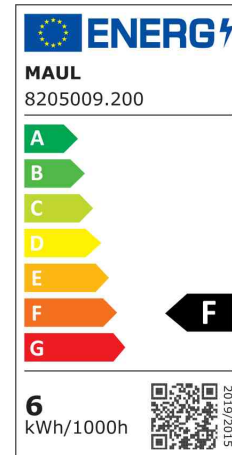

MAUL**LED-Tischleuchte MAULgrace colour vario, dimmbar**

- **Lichtquelle:** Dieses Produkt enthält eine Lichtquelle der Energieeffizienzklasse F
 - die Leuchte enthält eingebaute LED-Lampen
 - Austausch Lichtquelle und Betriebsgerät durch eine Elektro-Fachkraft möglich
 - Leistung: 6W
 - Gewichteter Energieverbrauch: 6 kWh / 1000 h
 - Lichtstrom: 618 Lumen
 - Lichtausbeute: 50 Lumen / Watt
 - Farbtemperatur: 3000-6500 Kelvin (warmweiß-tageslichtweiß)
 - Max. Beleuchtungsstärke: 1400 Lux (Messabstand 35 cm)
 - Farbwiedergabeindex (Ra): 50
 - Lebensdauer: 20.000 Stunden
 - Eurostecker
- flexibel: Farbtemperatur stufenlos und Beleuchtungsstärke in 4 Stufen einstellbar, je nach Tageszeit und Befinden
 - modernes Design: Klare Linienführung, reduzierte Eleganz
 - edel: Arme aus Aluminium, gebürstet und eloxiert
 - großer Aktionsradius durch langen Doppelarm, Licht schattenfrei von oben
 - bequem: Bedienung über Touchfeld am Leuchtenkopf
 - Doppelgelenkarm dreh- und neigbar
 - Armlänge unten und oben jeweils 365 mm
 - Höhe in normaler Arbeitsstellung 440 mm
 - Leuchtenkopf: Durchmesser: 116 mm, dreh- und neigbar, Kunststoff mit Aluminiumeinsatz
 - stabiler Standfuß: Durchmesser: 205 mm, mit Beschwerungseinlage und schreibetischschonender Unterlage
 - Kabellänge: 2,0 m

LED-Tischleuchte MAULgrace, grau

LED-Tischleuchte MAULgrace, schwarz

Symbolbild: zeigt das Produkt in Anwendung

Produkt	Ausführung	Farbe	Leistung	Farbtemperatur	Spannung Leuchtmittel	EEK	Hersteller-Nummer	Bestell-Nummer
LED-Tischleuchte MAULgrace colour vario	Standfuß	grau	6 W	3000-6500 K	220-240 V	F	8205095	62060228
		schwarz	6 W	3000-6500 K	220-240 V	F	8205090	62060595