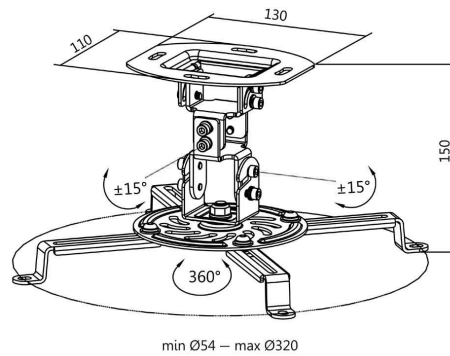

LogiLink®

Beamer-Deckenhalterung, Armlänge: 150 mm

- geeignet für Projektoren bis zu 13,5 kg
- Aluminium-Konstruktion
- geeignet für flache Decken
- - 15° / + 15° neig- & schwenkbar
- 360° drehbar
- für Projektoren mit einem Durchmesser von 54 - 320 mm
- **Lieferumfang:** Deckenhalterung & Befestigungsmaterial

Anwendungsbeispiele:

- für Video-Präsentationen
- zur Deckenmontage von Projektoren und Beamer

Beamer-Deckenhalterung

Beamer-Deckenhalterung - Abmessungen

Symbolbild: zeigt das Produkt in der Anwendung

Produkt	Ausführung	Tragkraft	Ablagefläche	Farbe	Hersteller- Nummer	Bestell- Nummer
Beamer-Deckenhalterung	Armlänge: 150 mm	13,5 kg		weiß	BP0057	11116309