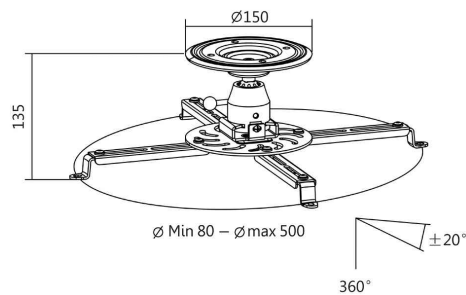

### Beamer-Deckenhalterung, Armlänge: 135 mm

- geeignet für Projektoren bis zu 25 kg
- Aluminium-Konstruktion
- geeignet für flache Decken
- - 20° / + 20° neig- & schwenkbar
- 360° drehbar
- für Projektoren mit einem Durchmesser von 80 - 500 mm
- **Lieferumfang:** Deckenhalterung & Befestigungsmaterial

#### Anwendungsbeispiele:

- für Video-Präsentationen
- zur Deckenmontage von Projektoren und Beamer

Beamer-Deckenhalterung

Beamer-Deckenhalterung - Abmessungen

Symbolbild: zeigt das Produkt in Anwendung

Produkt	Ausführung	Tragkraft	Ablagefläche	Farbe	Hersteller- Nummer	Bestell- Nummer
Beamer-Deckenhalterung	Armlänge: 135 mm	25 kg		weiß	BP0056	11116308