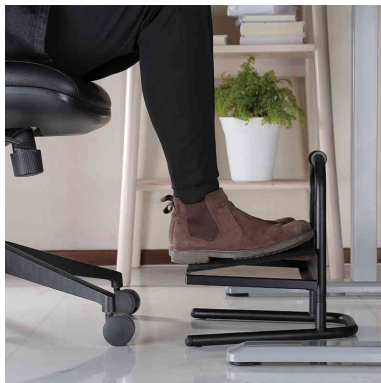

LogiLink®

Fußstütze, höhenverstellbar

- reduziert den Druck auf die Beine und sorgt so für eine verbesserte Durchblutung
- Stahlkonstruktion mit Schaumstoffauflage
- Schaumstoffauflage verhindert Kratzer und versehentliches Abrutschen
- leicht zu tragen durch Softgrip-Griff
- höhenverstellbar in 6 Stufen von 153-278 mm
- max. Tragkraft: 25 kg
- Maße Trittfläche: (B)250 x 400 mm
- Maße: (B)366 x (T)400 x (H)339 mm

Anwendungsbeispiele:

- unter dem Schreibtisch im Büro oder Homeoffice

Für wen geeignet:

- für Büroangestellte
- Kassen

Fußstütze

Fußstütze - Detailsicht

Symbolbild: zeigt das Produkt in der Anwendung

Symbolbild: zeigt die Höheneinstellung