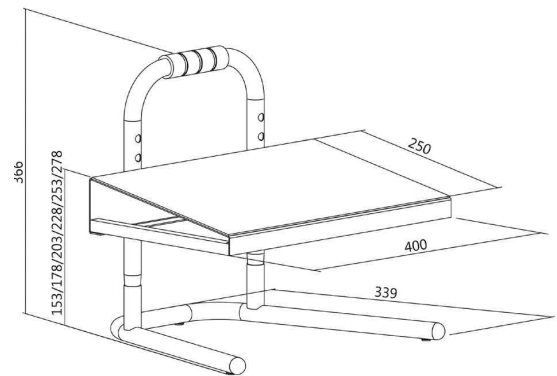

LogiLink®

Fußstütze, höhenverstellbar

- reduziert den Druck auf die Beine und sorgt so für eine verbesserte Durchblutung
- Stahlkonstruktion mit Schaumstoffauflage
- Schaumstoffauflage verhindert Kratzer und versehentliches Abrutschen
- leicht zu tragen durch Softgrip-Griff
- höhenverstellbar in 6 Stufen von 153-278 mm
- max. Tragkraft: 25 kg
- Maße Trittfläche: (B)250 x 400 mm
- Maße: (B)366 x (T)400 x (H)339 mm

Anwendungsbeispiele:

- unter dem Schreibtisch im Büro oder Homeoffice

Für wen geeignet:

- für Büroangestellte
- Kassen

Fußstütze

Fußstütze - Detailsicht

Symbolbild: zeigt das Produkt in der Anwendung

Symbolbild: zeigt die Höheneinstellung