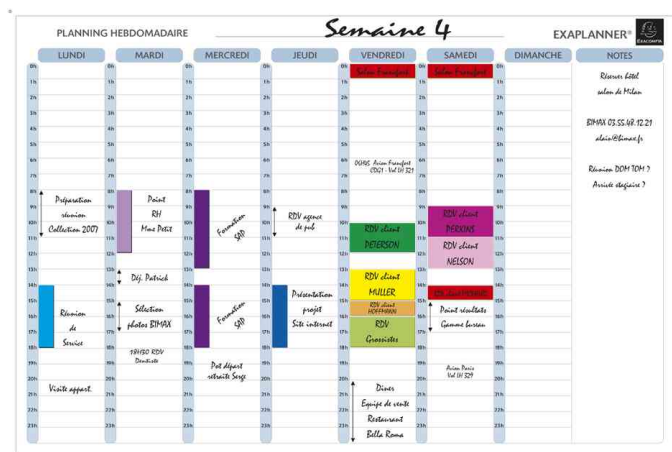

## Planning hebdomadaire Exaplaner

- magnétique
- carton recouvert papier
- avec les jours de la semaine imprimés
- inscriptible avec marqueur
- effaçable à sec
- avec 72 magnets 84 x 12 mm (12 coloris), 1 marqueur noir effaçable pour tableau, boîte de rangement pour les magnets, 1 kit de fixation murale

### Exemples d'utilisation:

- pour organiser ses rendez-vous qu'ils soient professionnels ou personnels
- les rendez-vous peuvent être effacés facilement

### Adapté pour:

- entreprises
- administrations

Visuel de référence: Planning hebdomadaire Exaplaner

Produit	Modèle	Dimensions	Couleur	Conditionné	Numéro de fabricant	Code
Planning hebdomadaire Exaplaner	magnétique	900 x 590 mm	blanc		58150E	8701681