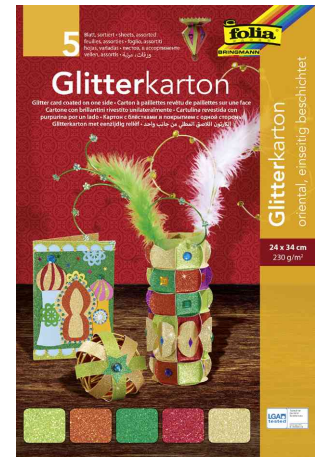

Glitterkarton, 240 x 340 mm

- einseitig mit Glitter veredelter Fotokarton 300 g/qm
- der Glitter ist sehr fest und löst sich nicht ab
- zum Kombinieren und als Grundlage für hochwertige Bastelarbeiten
- Abgabe nur in ganzen VE's

Classic: sortiert in den Farben: schokobraun, hellbraun, schwarz, silber, hellgold

Ice: sortiert in den Farben: ultramarin, hellblau, pink, lila, dunkelviolet

Oriental: sortiert in den Farben: hochrot, orange, tannengrün, gold, maigrün

Anwendungsbeispiele:

- für vielfältigen Bastelspaß
- damit lassen sich Karten, Geschenke und viele weitere kreative Ideen individuell und zauberhaft gestalten
- ideal zum Veredeln von weihnachtlichen Bastelarbeiten

Glitterkarton "Classic"

Farbübersicht "Classic"

Glitterkarton "Ice"

Farbübersicht "Ice"

Glitterkarton "Oriental"

Farbübersicht "Oriental"

Produkt	Ausführung	Format	Grammatur	Farbe	VE	Anzahl Bögen	Hersteller-Nummer	Bestell-Nummer
Glitterkarton "Classic"		(B)240 x (H)340 mm	300 g/qm	farbig sortiert	5 Blatt		85149	57906195
Glitterkarton "Ice"		(B)240 x (H)340 mm	300 g/qm	farbig sortiert	5 Blatt		85249	57906196
Glitterkarton "Oriental"		(B)240 x (H)340 mm	300 g/qm	farbig sortiert	5 Blatt		85349	57906197