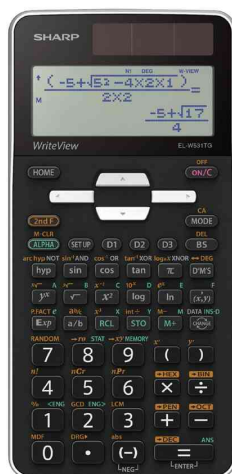

SHARP
THE IDEAS COMPANY

Schulrechner EL-W531 TG

Wissenschaftlicher Taschenrechner

- dynamisches Display mit 96 x 32 Punktmatrix
- 1 x LR 44 Batterie im Lieferumfang enthalten
- mit Hardcase
- Maße: (B)80 x (T)168 x (H)14 mm
- Gewicht: ca. 98 g
- in einer Kartonverpackung

Funktionen:

- 414 integrierte Funktionen
- trigonometrische Funktionen
- hyperbolische und invers hyperbolische Funktionen
- direkte algebraische Eingabe-Logik (DAL)
- Eingabe und Anzeige der Ergebnisse wie im Schulbuch (WriteView)
- Bruchrechnen
- Konstantenberechnungen
- Kettenberechnungen
- Zufallsgenerator
- statistische Berechnungen
- Umrechnung von Zahlensystemen (BIN, OCT, DEC, HEX, PEN)
- Berechnung von Zahlensystemen (BIN, OCT, DEC, HEX, PEN)
- logische Operationen (AND, OR, NOT, NEG, XOR)

Für wen geeignet:

- Schüler der Sekundarstufe I
- Lehrer
- Studenten

Schulrechner EL-W531 TG

Produkt	Ausführung	Display	Stromversorgung	Farbe	VE	Hersteller- Nummer	Bestell- Nummer
Schulrechner EL-W531 TG		4-zeilig / 12-stellig	Solar / Batterie	schwarz / weiß		ELW531TGWH	5215759