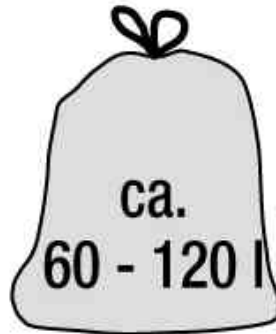

**keeper**

**rasmus.** Mit rollendem "r", bitte. Denn Nomen ist hier Omen: **rasmus!** Deckel rollt nämlich mindestens genauso schön wie das "r" in seinem Namen. **rrrrasmus.** Für alles, das raus muss.

## Abfalleimer "rasmus", 50 Liter

- mit Rolldeckel
- standfest
- dezentes Design mit farblich abgesetzter Deckelhalterung
- Müllbeutel durch abnehmbaren Deckel leicht zu entnehmen
- Material: PP (Polypropylen)
- zwei-farbiges Design
- Maße: (B)390 x (T)295 x (H)675 mm
- passende Müllbeutel für 50 Liter: 60 Liter Fassungsvermögen

Abfalleimer "rasmus", graphite

Abfalleimer "rasmus", silber

Produkt	Ausführung	Fassungsvermögen	Farbe	VE	Hersteller-Nummer	Bestell-Nummer
Abfallbehälter "rasmus"	Kunststoff	50 Liter	graphite / grau		1045582600000	6440538
		50 Liter	silber / grau		1045516000000	6440537
Zubehör: Mülleimerbeutel		60 Liter	schwarz	10 Stück	4008871215963	9509627