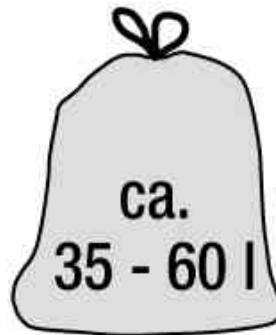

keeper

rasmus. Mit rollendem "r", bitte. Denn Nomen ist hier Omen: **rasmus!** Deckel rollt nämlich mindestens genauso schön wie das "r" in seinem Namen. **rrrrasmus.** Für alles, das raus muss.

Abfalleimer "rasmus", 25 Liter

- mit Rolldeckel
- standfest
- dezentes Design mit farblich abgesetzter Deckelhalterung
- Müllbeutel durch abnehmbaren Deckel leicht zu entnehmen
- Material: PP (Polypropylen)
- zwei-farbiges Design
- Maße: (B)340 x (T)260 x (H)540 mm
- passende Müllbeutel für 25 Liter: 35 - 60 Liter Fassungsvermögen

Abfalleimer "rasmus", graphite

Abfalleimer "rasmus", silber

Produkt	Ausführung	Fassungsvermögen	Farbe	VE	Hersteller-Nummer	Bestell-Nummer
Abfallbehälter "rasmus"	Kunststoff	25 Liter	graphite / hellgrau		1045482600000	6440536
		25 Liter	silber / grau		1045416000000	6440535
Zubehör: Mülleimerbeutel		35 Liter	transparent	15 Stück	4008871215659	9509623