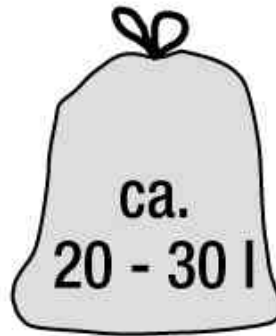

rasmus. Mit rollendem "r", bitte. Denn Nomen ist hier Omen: **rasmus!** Deckel rollt nämlich mindestens genauso schön wie das "r" in seinem Namen. **rrrrasmus.** Für alles, das raus muss.

Abfalleimer "rasmus", 10 Liter

- mit Rolldeckel
- standfest
- dezentes Design mit farblich abgesetzter Deckelhalterung
- Müllbeutel durch abnehmbaren Deckel leicht zu entnehmen
- Material: PP (Polypropylen)
- zwei-farbiges Design
- Maße: (B)255 x (T)190 x (H)390 mm
- passende Müllbeutel für 10 Liter: 20 - 30 Liter Fassungsvermögen

Abfalleimer "rasmus", graphite

Abfalleimer "rasmus", silber

Produkt	Ausführung	Fassungsvermögen	Farbe	VE	Hersteller- Nummer	Bestell- Nummer
Abfallbehälter "rasmus"	Kunststoff	10 Liter	graphite / hellgrau		1045382600000	6440534
		10 Liter	silber / grau		1045316000000	6440533
Zubehör: Mülleimerbeutel		30 Liter	grau	50 Stück	32894	6495472
		35 Liter	transparent	25 Stück	410.115	8742497