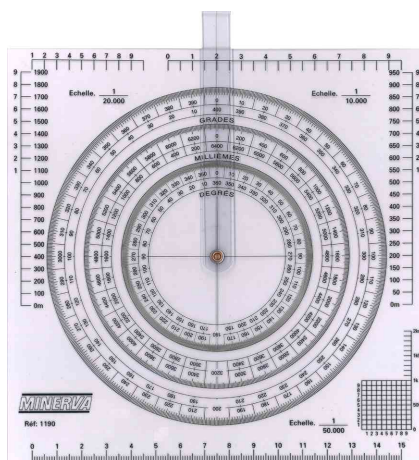

**MINERVA****Tri-rapporteur "ALTUGLAS USINE" 360°**

- transparent
- avec curseur rotatif
- 3 échelles de réduction et une règle de 150 mm
- 3 graduations: grades, millièmes et degrés

Tri-rapporteur "ALTUGLAS USINE" 360°

Produit	Modèle	Dimensions	Matière	Couleur	Conditionné	Numéro de fabricant	Code
Tri-rapporteur	360 degrés	170 mm	altuglas	transparent		11900	86000013