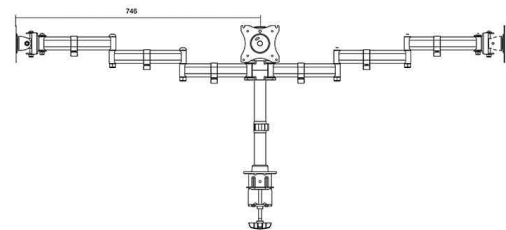

LogiLink®

TFT- / LCD-Monitorarm, Armlänge: 746 mm, 3-fach

für Bildschirme von 33,02 bis 68,58 cm (13" - 27")

- stabile Stahlkonstruktion
- passend für LCD, LED, PC und TV Monitore
- neigbar: - / + 45 Grad
- schwenkbar: - / + 45 Grad
- drehbar: - / + 180 Grad
- VESA Kompatibilität: 75 x 75, 100 x 100
- max. Armlänge jeweils 746 mm
- Lieferung inklusive Befestigungsmaterial

Anwendungsbeispiele:

- Befestigung direkt an der Tischplatte

TFT-/LCD-Monitorarm

TFT-/LCD-Monitorarm - Abmessungen

Symbolbild: zeigt das Produkt in der Anwendung

Produkt	Ausführung	Tragkraft	Farbe	Hersteller- Nummer	Bestell- Nummer
TFT- / LCD-Monitorarm	bis 68,58 cm (27")	3 x 8 kg	schwarz	BP0050	11116277