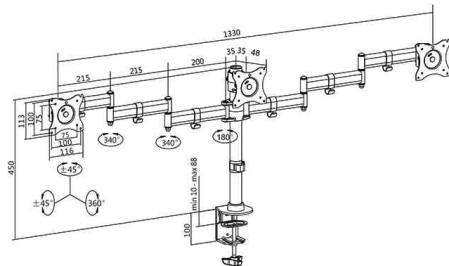

LogiLink®

TFT- / LCD-Monitorarm, Armlänge: 746 mm, 3-fach

für Bildschirme von 33,02 bis 68,58 cm (13" - 27")

- stabile Stahlkonstruktion
- passend für LCD, LED, PC und TV Monitore
- neigbar: - / + 45 Grad
- schwenkbar: - / + 45 Grad
- drehbar: - / + 180 Grad
- VESA Kompatibilität: 75 x 75, 100 x 100
- max. Armlänge jeweils 746 mm
- Lieferung inklusive Befestigungsmaterial

Anwendungsbeispiele:

- Befestigung direkt an der Tischplatte

TFT-/LCD-Monitorarm

TFT-/LCD-Monitorarm - Abmessungen

Symbolbild: zeigt das Produkt in der Anwendung

Produkt	Ausführung	Tragkraft	Farbe	Hersteller- Nummer	Bestell- Nummer
TFT- / LCD-Monitorarm	bis 68,58 cm (27")	3 x 8 kg	schwarz	BP0050	11116277