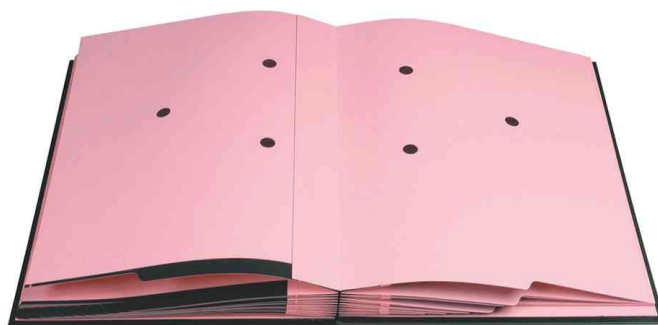

Unterschriftenmappe Klassik

- Deckel aus PVC
- dehnbarer Faltenrücken mit Stoff verstärkt
- Etikthalter auf der Vorderseite
- Fächer aus rosafarbenem Recycling-Karton 300 g/qm
- mit 3-facher Lochung
- verstärkte Ecken
- Maße: (B)240 x (H)350 mm

Symbolbild: Unterschriftenmappe Klassik

Unterschriftenmappe - geöffnet

| Produkt | Ausführung | Format | Farbe | VE | Hersteller- Nummer | Bestell- Nummer |
|-----------------------------|------------|--------|---------|----|-----------------------|--------------------|
| Unterschriftenmappe Klassik | 20 Fächer | A4 | blau | | 57022E | 8701758 |
| | | A4 | grün | | 57023E | 8701759 |
| | 20 Fächer | A4 | rot | | 57025E | 8701760 |
| | | A4 | schwarz | | 57021E | 8701757 |