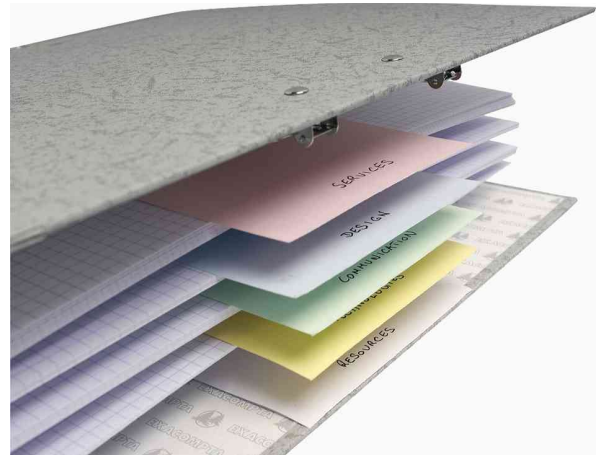

Trennstreifen Premium, 2-fach Lochung 105 x 240 mm

- aus Manila-Karton 180 g/qm
- Abgabe nur in ganzen VE's

Symbolbild: Trennstreifen Premium

Symbolbild: zeigt das Produkt in Anwendung

Farbübersicht

| Produkt | Material | Ausführung | Format | Lochung | Farbe | VE | Hersteller-Nummer | Bestell-Nummer |
|-----------------------|---------------|------------|--------------|---------|---------|-----------|-------------------|----------------|
| Trennstreifen Premium | Manila-Karton | | 240 x 105 mm | 80 mm | blau | 100 Stück | 13315B | 8701699 |
| | | | 240 x 105 mm | 80 mm | chamois | 100 Stück | 13375B | 8701704 |
| | Manila-Karton | | 240 x 105 mm | 80 mm | gelb | 100 Stück | 13325B | 8701700 |
| | | | 240 x 105 mm | 80 mm | grau | 100 Stück | 13385B | 8701705 |
| | | | 240 x 105 mm | 80 mm | grün | 100 Stück | 13345B | 8701702 |
| | | | 240 x 105 mm | 80 mm | orange | 100 Stück | 13365B | 8701703 |
| | Manila-Karton | | 240 x 105 mm | 80 mm | rosa | 100 Stück | 13335B | 8701701 |
| | | | 240 x 105 mm | 80 mm | weiß | 100 Stück | 13305B | 8701698 |