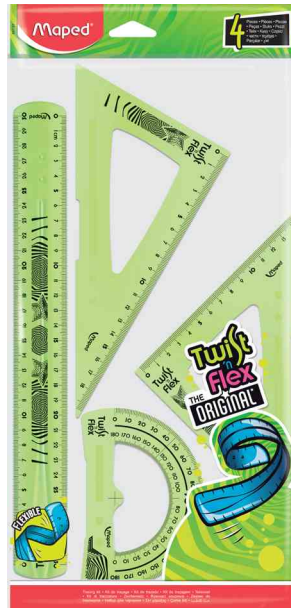

## Geometrie-Set Twist'n Flex, 4-teilig

- flexibel & unzerbrechlich
- kann grenzenlos verdreht werden
- im Schutzhülle mit Aufhängeöse
- die Lieferung erfolgt farbig sortiert in blau-, grün- & pink-transparent, ein spezieller Farbwunsch ist nicht möglich!

Set bestehend aus: 1 x Lineal 300 mm, 1 x Zeichendreieck 2 in 1, 45° + 60° - 210 mm, 1 x Winkelmesser 180° - 120 mm

Geometrie-Set Twist'n Flex, blau

Geometrie-Set Twist'n Flex, grün

Geometrie-Set Twist'n Flex, pink

Produkt	Ausführung	Länge	Material	Farbe	VE	Hersteller- Nummer	Bestell- Nummer
Geometrie-Set Twist'n Flex	4-teilig		Kunststoff	farbig sortiert		897157	82897157