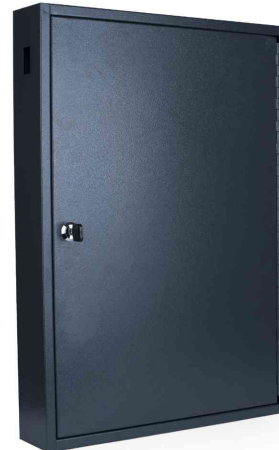

pavo

PREIS
HIT!

Schlüsselkasten Deluxe

- aus Stahl
- feststehende Hakenleisten
- mit praktischer seitlicher Schlüssel-Einwurföffnung
- matt lackiert, dadurch sind keine Kratzer und Fingerabdrücke sichtbar
- Sicherheitschloss inkl. 2 Schlüsseln
- Lieferung inkl. Schlüsselanhängern, selbstklebenden Nummernleisten und Befestigungsmaterial für die Wandmontage

Für wen geeignet:

- ideal für Verwaltungen, Büros
- Hotel- und Gastro-Bereich
- Arztpraxen
- Industrie
- Handel
- Privathaushalte

Schlüsselkasten für 80 Schlüssel, offen

Schlüsselkasten für 100 Schlüssel, offen

Schlüsselkasten für 150 Schlüssel, offen

Schlüsselkasten für 300 Schlüssel, offen

Symbolbild: Schlüsselkasten Deluxe, geschlossen

Produkt	Ausführung	Maße	Material	Farbe	Hersteller-Nummer	Bestell-Nummer
Schlüsselkasten Deluxe	für 100 Schlüssel	(B)380 x (T)90 x (H)550 mm	Stahl	dunkelgrau	8047222	7300224
	für 150 Schlüssel	(B)380 x (T)110 x (H)450 mm	Stahl	dunkelgrau	8047215	7300240
	für 300 Schlüssel	(B)380 x (T)220 x (H)530 mm	Stahl	dunkelgrau	8047239	7300241
	für 80 Schlüssel	(B)380 x (T)80 x (H)450 mm	Stahl	dunkelgrau	8047208	7300229