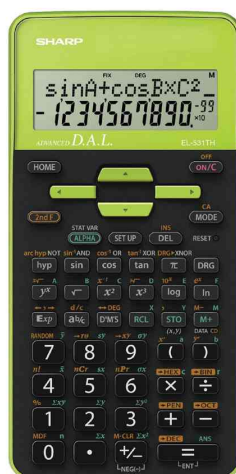

SHARP
THE IDEAS COMPANY

Schulrechner EL-531 TH, Batteriebetrieb

Wissenschaftlicher Taschenrechner

- 2-zeiliges Display: 12 Zeichen oben, 10 + 2 Zeichen unten
- 1 x AAA Batterien im Lieferumfang enthalten
- Hardcase
- Maße: (B)80 x (T)161 x (H)15 mm
- Gewicht: ca. 115 g
- in Kartonverpackung

Funktionen:

- 273 integrierte Funktionen
- direkte algebraische Eingabe-Logik (DAL)
- Konstantenberechnungen
- Kettenberechnungen
- Zufallszahlengenerator
- statistische Berechnungen
- Umrechnung von Zahlensystemen (BIN, OCT, DEC, HEX, PEN)
- Berechnung von Zahlensystemen (BIN, OCT, DEC, HEX, PEN)
- Logische Operationen (AND, OR, NOT, NEG, XOR)
- Trigonometrische Funktionen
- hyperbolische und invers hyperbolische Funktionen
- Berechnung in Neugrad, Altgrad und Bogenmaß
- Umrechnung von Polarkoordinaten in rechtwinklige Koordination und invers

- für den Markt: D / A / CH / L

Für wen geeignet:

- Schüler der Sekundarstufe I
- Studenten
- Lehrer

Schulrechner EL-531 TH, grün

Produkt	Ausführung	Display	Stromversorgung	Farbe	VE	Hersteller-Nummer	Bestell-Nummer
Schulrechner EL-531 TH		2-zeilig / 12-stellig	Batterie	schwarz / grün		EL531TH-GR	5216542