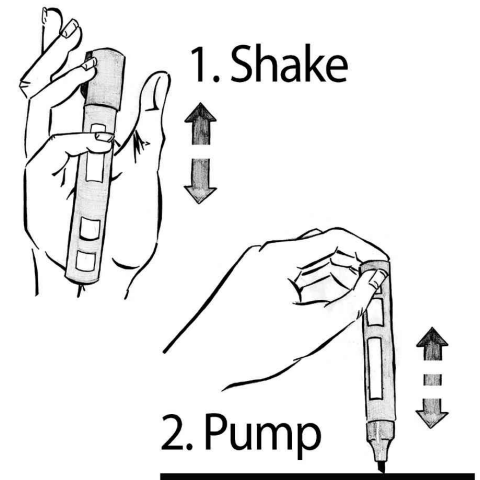

Kreidemarker 50, Keilspitze

- Flüssigkreide auf Wasserbasis
- hohe Deckkraft
- non-permanent: das Geschriebene lässt sich rückstandsfrei feucht und trocken abwischen
- auf Blisterkarte

Tipp zum langen Gebrauch: Stift waagrecht oder mit der Kappe nach unten senkrecht in Ihrer Stiftebox lagern

Anwendungsbeispiele:

- perfekt geeignet zur Anwendung auf dunklen und farbigen Glas-Magnetboards
- zur Beschriftung glatter Oberflächen, auch für alle glasähnlichen Oberflächen wie Schaufenster oder Spiegel geeignet
- ideal für dekorative und repräsentative Schriftzüge

Für wen geeignet:

- Restaurants
- Hotel
- Einzelhandel

Kreidemarker 50, Keilspitze: 1 - 5 mm, weiß

Symbolbild: zeigt das Produkt in der Anwendung

Symbolbild: zeigt das Produkt in der Anwendung

Produkt	Ausführung	Strichstärke	Strichfarbe	Gehäusefarbe	VE	Hersteller- Nummer	Bestell- Nummer
Kreidemarker 50	Keilspitze	1 - 5 mm	weiß	anthrazit		BA181	8203157