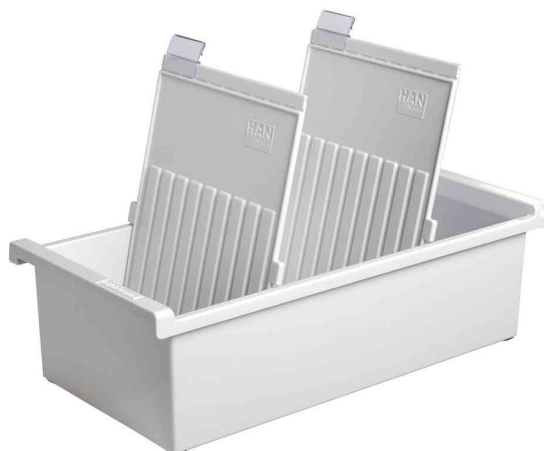

**HAN****Karteitrog, Hochformat**

- unbestückt
- aus Polystyrol
- inkl. 2 Stützplatten mit verschiebbaren Sichtreitern
- passend für die meisten Schreibtischschubladen
- rutschfeste, möbelschonende GummifüÙe
- Maße: (B)171 x (T)346 x (H)100 mm

Karteitrog, Hochformat

Produkt	Ausführung	Format	Fassungsvermögen	Farbe	VE	Hersteller- Nummer	Bestell- Nummer
Karteitrog	unbestückt	A5 hoch	1.300 Karteikarten	lichtgrau		955-0-1-11	81420597
Zubehör: Sichtreiter für Stützplatten	verschiebbar			transparent	10 Stück	9001	81420436
Zubehör: Stützplatte		A5 hoch		lichtgrau	5 Stück	9025-1-11	5902512