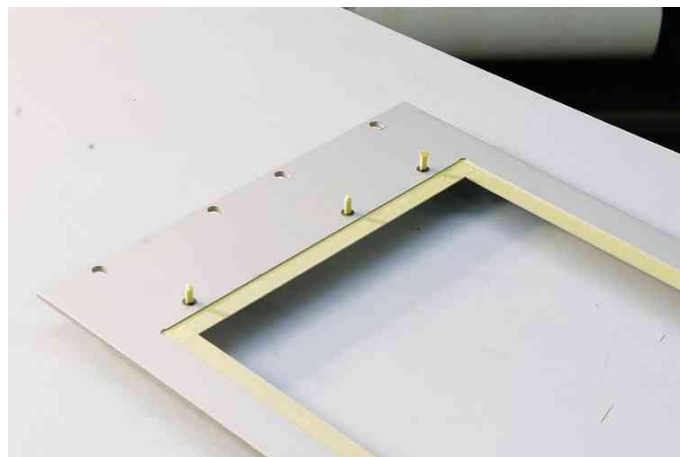

Maler Krepp 4317 Papierabdeckband

- schwach gekrepptes Papierabdeckband mit einem dünnen und flexiblen Träger
- Nassschliffest
- zeichnet sich durch eine gute Füllerhaftung auf der Bandoberseite aus
- bietet scharfe Farbkanten
- nach der Trocknung leicht zu entfernen
- Klebmasse: Naturkautschuk
- Dicke: 140 µm
- Klebkraft auf Stahl: 3,3 N/cm - Klebkraft auf rauen Untergründen: 1,2 N/cm

Anwendungsbeispiele:

- Abdecken bei üblichen Lackierarbeiten mit anschließender Trocknung bis 80°C

Maler Krepp 4317 Papierabdeckband

Symbolbild: zeigt das Produkt in Anwendung

Produkt	Ausführung	Maße	Farbe	VE	Hersteller- Nummer	Bestell- Nummer
Maler Krepp 4317 Papierabdeckband	Papier	25 mm x 50 m 50 mm x 50 m	hellbraun beige		04317-00002-00 04317-00020-00	8743171 8743172