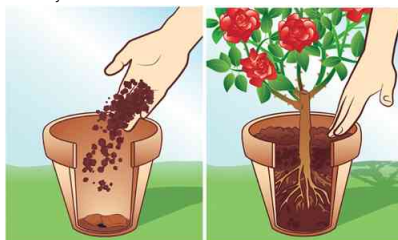

COMPO BIO Universal-Erde torffrei

Kultursubstrat

- hochwertige, torffreie BIO Universalerde mit ganzjähriger Anwendbarkeit
- dank 100% natürlichen Inhaltsstoffen gemäß EG-Öko-Verordnung für den ökologischen Anbau geeignet
- mit besonders hohem Humusanteil und Naturdünger-Mix für die Entwicklung kräftiger Blüten und aromatischer Früchte

Anwendungsbeispiele:

- für alle Zierpflanzen
- für einen ergiebigen Gemüse-, Obst- und Kräuternbau

Für wen geeignet:

- naturbewusste und ökologische Gärtner und Hobbygärtner

Symbolbild: COMPO BIO Universal-Erde torffrei