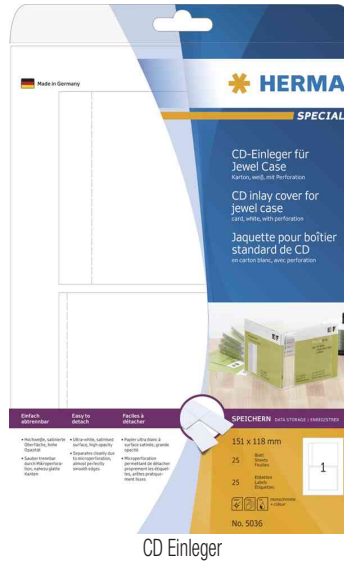

## CD Einleger

- für Inkjet-, Laserdrucker und Kopierer
- hochweiße, gestrichene Oberfläche
- hohe Opazität
- für Jewel-Case, Deckel- und Rückeneinleger auf einem Blatt
- nicht klebend
- aus Karton
- sauber trennbar durch Mikroperforation, nahezu glatte Kanten
- VE = 25 Blatt A4

### Anwendungsbeispiele:

- zur sauberen Beschriftung von CD-Hüllen

CD Einleger

Produkt	Ausführung	Maße (B x H)	Farbe	VE / Etiketten	VE / Blatt	Hersteller-Nummer	Bestell-Nummer
CD-Einleger		115 x 118 mm, Jewel Case	weiß	25 Einleger	25 Blatt	5036	6503855