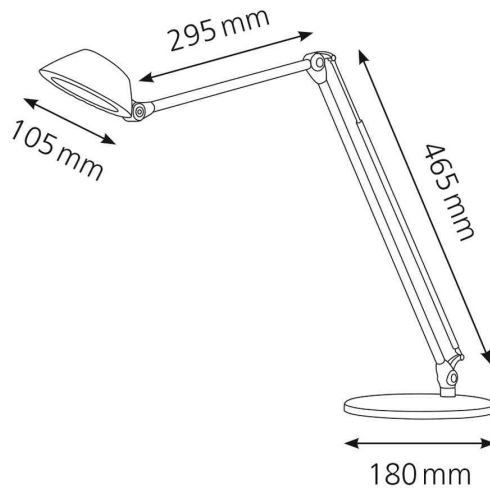

Klares, neutralweißes Licht

- **Lichtquelle:** Dieses Produkt enthält eine Lichtquelle der Energieeffizienzklasse G
 - die Leuchte enthält eingebaute LED-Lampen
 - die Lampen können in der Leuchte nicht ausgetauscht werden
 - Leistung: 6,7 W
 - Gewichteter Energieverbrauch: 7 kWh / 1000 h
 - Spannung: 100-240 V AC, 50-60 Hz
 - Lichtstrom: 372 Lumen
 - Lichtausbeute: 56 Lumen / Watt
 - Farbtemperatur: 4000 Kelvin (neutralweiß)
 - Max. Beleuchtungsstärke: 1218 Lux (Messabstand 40 cm)
 - Farbwiedergabeindex (Ra): >90
 - Lebensdauer: 20.000 Stunden
 - Eurostecker
- max. Ausladung: 770 mm
 - max. Höhe: 750 mm
 - Armlänge: 465 x 295 mm
 - Durchmesser Leuchtenfuß: 180 mm
 - Durchmesser Leuchtenkopf: 105 mm
 - Material: Aluminium, Stahl, PC

LED-Tischleuchte Blossom

LED-Tischleuchte Blossom, Ansicht Leuchtenkopf

Symbolbild: Detailsicht

Produkt	Ausführung	Farbe	Leistung	Farbtemperatur	Spannung Leuchtmittel	EEK	Hersteller- Nummer	Bestell- Nummer
LED-Tischleuchte Blossom	Standfuß	silber	5 Watt	4000 K	100-240 V	G	41-5010.692	61000242