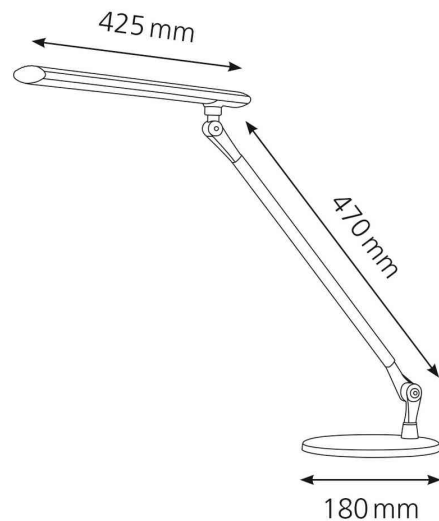

## LED-Tischleuchte Delight

Professionelle LED-Arbeitsplatzleuchte aus Aluminium  
 5-Stufen-Dimmer am Leuchtenkopf inklusiv Memory-Funktion  
 Premium-Blendschutz für weiche, homogene Lichtverteilung  
 Starkes, neutralweißes Licht  
 Formschöner Leuchtenkopf

- **Lichtquelle:** Dieses Produkt enthält eine Lichtquelle der Energieeffizienzklasse E
  - die Leuchte enthält eingebaute LED-Lampen
  - die Lampen können in der Leuchte nicht ausgetauscht werden
  - Leistung: 13,5 W
  - Gewichteter Energieverbrauch: 12 kWh / 1000 h
  - Spannung: 100-240 V AC, 50 Hz
  - Lichtstrom: 1120 Lumen
  - Lichtausbeute: 84 Lumen / Watt
  - Farbtemperatur: 4000 Kelvin (neutralweiß)
  - Max. Beleuchtungsstärke: 2436 Lux (Messabstand 40 cm)
  - Farbwiedergabeindex (Ra): >90
  - Lebensdauer: 20.000 Stunden
  - Eurostecker
- max. Ausladung: 740 mm
  - max. Höhe: 570 mm
  - Armlänge: 470 mm
  - Durchmesser Leuchtenfuß: 180 mm
  - Leuchtenkopf: (L)425 x (B)46 mm
  - Material: Aluminium, Stahl

LED-Tischleuchte Delight

Symbolbild: Detailsicht

Produkt	Ausführung	Farbe	Leistung	Farbtemperatur	Spannung Leuchtmittel	EEK	Hersteller- Nummer	Bestell- Nummer
LED-Tischleuchte Delight	Standfuß	silber	13,5 Watt	4000 K	100-240 V	E	41-5010.691	61000241