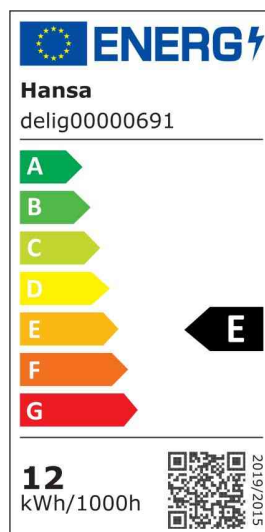

## LED-Tischleuchte Delight

Professionelle LED-Arbeitsplatzleuchte aus Aluminium  
 5-Stufen-Dimmer am Leuchtenkopf inklusiv Memory-Funktion  
 Premium-Blendschutz für weiche, homogene Lichtverteilung  
 Starkes, neutralweißes Licht  
 Formschöner Leuchtenkopf

- **Lichtquelle:** Dieses Produkt enthält eine Lichtquelle der Energieeffizienzklasse E
  - die Leuchte enthält eingebaute LED-Lampen
  - die Lampen können in der Leuchte nicht ausgetauscht werden
  - Leistung: 13,5 W
  - Gewichteter Energieverbrauch: 12 kWh / 1000 h
  - Spannung: 100-240 V AC, 50 Hz
  - Lichtstrom: 1120 Lumen
  - Lichtausbeute: 84 Lumen / Watt
  - Farbtemperatur: 4000 Kelvin (neutralweiß)
  - Max. Beleuchtungsstärke: 2436 Lux (Messabstand 40 cm)
  - Farbwiedergabeindex (Ra): >90
  - Lebensdauer: 20.000 Stunden
  - Eurostecker
- max. Ausladung: 740 mm
  - max. Höhe: 570 mm
  - Armlänge: 470 mm
  - Durchmesser Leuchtenfuß: 180 mm
  - Leuchtenkopf: (L)425 x (B)46 mm
  - Material: Aluminium, Stahl

LED-Tischleuchte Delight

Symbolbild: Detailsicht

Produkt	Ausführung	Farbe	Leistung	Farbtemperatur	Spannung Leuchtmittel	EEK	Hersteller- Nummer	Bestell- Nummer
LED-Tischleuchte Delight	Standfuß	silber	13,5 Watt	4000 K	100-240 V	E	41-5010.691	61000241