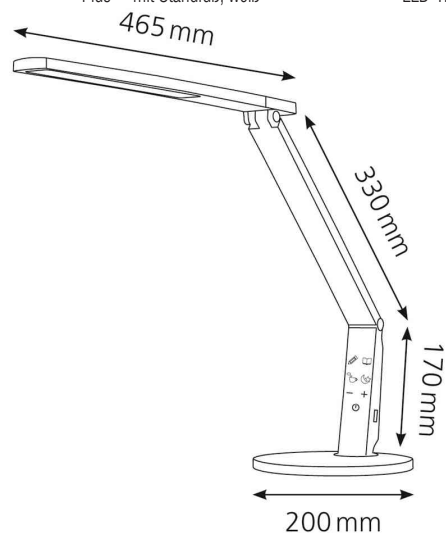

Magnetischer Mobilgeräte-Halter kann bei Bedarf an Fuß befestigt werden

- **Lichtquelle:** Dieses Produkt enthält eine Lichtquelle der Energieeffizienzklasse E
  - die Leuchte enthält eingebaute LED-Lampen
  - die Lampen können in der Leuchte nicht ausgetauscht werden
  - Leistung: 10,5 W
  - Leuchtweite: 170 mm
  - Gewichteter Energieverbrauch: 9 kWh / 1000 h
  - Spannung: 100-240 V AC, 50-60 Hz
  - Lichtstrom: 620 Lumen (120° Raumwinkel)
  - Lichtausbeute: 71 Lumen / Watt
  - Farbtemperatur: 2700-6400 Kelvin (warmweiß - kaltweiß)
  - Max. Beleuchtungsstärke: 1700 Lux (Messabstand 40 cm)
  - Farbwiedergabeindex (Ra): >80
  - Lebensdauer: 40.000 Stunden
  - Eurostecker
- max. Ausladung: 650 mm
  - max. Höhe: 540 mm
  - Armlänge: 170 mm x 330 mm
  - Durchmesser Leuchtenfuß: 200 mm
  - Leuchtenkopf: (L)465 x (B)44 mm
  - Material: ABS, Metall

Symbolbild: Detailansicht

Symbolbild: USB-Anschluss / Mobilgeräte-Halter (Lieferung ohne Zubehör)

Produkt	Ausführung	Farbe	Leistung	Farbtemperatur	Spannung Leuchtmittel	EEK	Hersteller-Nummer	Bestell-Nummer
LED-Tischleuchte	Standfuß	weiß	10,5 Watt	2700-6400 K	100-240 V	E	41-5010.656.SPE	61000335
LED-Tischleuchte Vario Plus	Standfuß	anthrazit	10,5 Watt	2700 - 6400 K	100-240 V	E	h5010667	61000223
	Standfuß	champagner	10,5 Watt	2700 - 6400 K	100-240 V	E	41-5010.669	61000225
	Standfuß	silber	10,5 Watt	2700 - 6400 K	100-240 V	E	h5010668	61000224