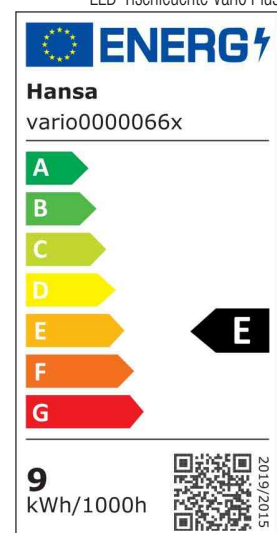

## LED-Tischleuchte Vario Plus

Moderne und multifunktionelle LED Leuchte

Lichtintensität ist stufenlos dimmbar

4 verschiedene Stufen der Farbtemperatur wählbar zwischen 2700 — 6400 Kelvin

Mit USB Anschluss (5 V 1.2 A) zum Aufladen aller Arten von mobilen Geräten

Magnetischer Mobilgeräte-Halter kann bei Bedarf an Fuß befestigt werden

- **Lichtquelle:** Dieses Produkt enthält eine Lichtquelle der Energieeffizienzklasse E
  - die Leuchte enthält eingebaute LED-Lampen
  - die Lampen können in der Leuchte nicht ausgetauscht werden
  - Leistung: 10,5 W
  - Leuchtweite: 170 mm
  - Gewichteter Energieverbrauch: 9 kWh / 1000 h
  - Spannung: 100-240 V AC, 50-60 Hz
  - Lichtstrom: 620 Lumen (120° Raumwinkel)
  - Lichtausbeute: 71 Lumen / Watt
  - Farbtemperatur: 2700-6400 Kelvin (warmweiß - kaltweiß)
  - Max. Beleuchtungsstärke: 1700 Lux (Messabstand 40 cm)
  - Farbwiedergabeindex (Ra): >80
  - Lebensdauer: 40.000 Stunden
  - Eurostecker
- max. Ausladung: 650 mm
  - max. Höhe: 540 mm
  - Armlänge: 170 mm x 330 mm
  - Durchmesser Leuchtenfuß: 200 mm
  - Leuchtenkopf: (L)465 x (B)44 mm
  - Material: ABS, Metall

Symbolbild: Detailansicht

Symbolbild: USB-Anschluss / Mobilgeräte-Halter (Lieferung ohne Zubehör)

Produkt	Ausführung	Farbe	Leistung	Farbtemperatur	Spannung Leuchtmittel	EEK	Hersteller-Nummer	Bestell-Nummer
LED-Tischleuchte	Standfuß	weiß	10,5 Watt	2700-6400 K	100-240 V	E	41-5010.656.SPE	61000335
LED-Tischleuchte Vario Plus	Standfuß	anthrazit	10,5 Watt	2700 - 6400 K	100-240 V	E	h5010667	61000223
	Standfuß	champagner	10,5 Watt	2700 - 6400 K	100-240 V	E	41-5010.669	61000225
	Standfuß	silber	10,5 Watt	2700 - 6400 K	100-240 V	E	h5010668	61000224