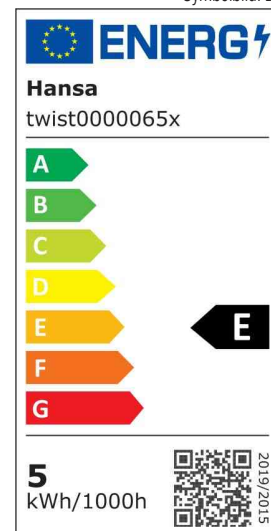

Angenehmes Leselicht

- **Lichtquelle:** Dieses Produkt enthält eine Lichtquelle der Energieeffizienzklasse E
  - die Leuchte enthält eingebaute LED-Lampen
  - die Lampen können in der Leuchte nicht ausgetauscht werden
  - Leistung: 6 W
  - Gewichteter Energieverbrauch: 5 kWh / 1000 h
  - Spannung: 100-240 V AC, 50-60 Hz
  - Lichtstrom: 300 Lumen
  - Farbtemperatur: 4300 Kelvin (neutralweiß)
  - Max. Beleuchtungsstärke: 900 Lux (Messabstand 35 cm)
  - Farbwiedergabeindex (Ra): >80
  - Lebensdauer: 30.000 Stunden
  - Eurostecker
- max. Ausladung: 380 mm
  - max. Höhe: 390 mm
  - Armlänge: 340 mm
  - Leuchtenfuß: (L)170 x (B)90 mm
  - Leuchtenkopf: (L)150 x (B)60 mm
  - Material: ABS, Metall, Kautschuk

LED-Tischleuchte Twist, schwarz

LED-Tischleuchte Twist, silber

Symbolbild: Detailansicht

Symbolbild: Detailansicht USB-Anschluss (Lieferung ohne Zubehör)

Produkt	Ausführung	Farbe	Leistung	Farbtemperatur	Spannung Leuchtmittel	EEK	Hersteller- Nummer	Bestell- Nummer
LED-Tischleuchte Twist	Standfuß	schwarz	6 Watt	4300 K	100-240 V	E	5010.654	61000216
		silber	6 Watt	4300 K	100-240 V	E	h5010655	61000217