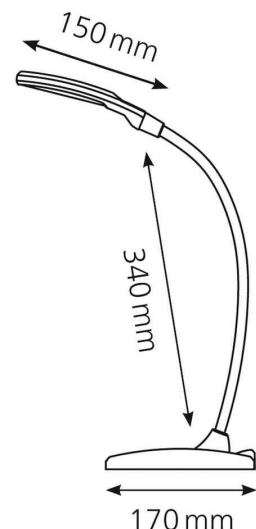

Angenehmes Leselicht

- **Lichtquelle:** Dieses Produkt enthält eine Lichtquelle der Energieeffizienzklasse E
  - die Leuchte enthält eingebaute LED-Lampen
  - die Lampen können in der Leuchte nicht ausgetauscht werden
  - Leistung: 6 W
  - Gewichteter Energieverbrauch: 5 kWh / 1000 h
  - Spannung: 100-240 V AC, 50-60 Hz
  - Lichtstrom: 300 Lumen
  - Farbtemperatur: 4300 Kelvin (neutralweiß)
  - Max. Beleuchtungsstärke: 900 Lux (Messabstand 35 cm)
  - Farbwiedergabeindex (Ra): >80
  - Lebensdauer: 30.000 Stunden
  - Eurostecker
- max. Ausladung: 380 mm
  - max. Höhe: 390 mm
  - Armlänge: 340 mm
  - Leuchtenfuß: (L)170 x (B)90 mm
  - Leuchtenkopf: (L)150 x (B)60 mm
  - Material: ABS, Metall, Kautschuk

LED-Tischleuchte Twist, schwarz

LED-Tischleuchte Twist, silber

Symbolbild: Detailansicht

Symbolbild: Detailansicht USB-Anschluss (Lieferung ohne Zubehör)

Produkt	Ausführung	Farbe	Leistung	Farbtemperatur	Spannung Leuchtmittel	EEK	Hersteller- Nummer	Bestell- Nummer
LED-Tischleuchte Twist	Standfuß	schwarz	6 Watt	4300 K	100-240 V	E	5010.654	61000216
		silber	6 Watt	4300 K	100-240 V	E	h5010655	61000217