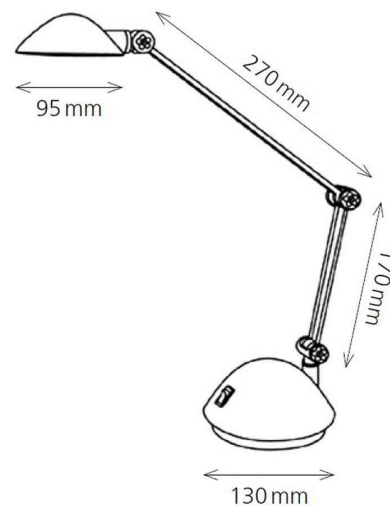

Symbolbild: Detailsansicht