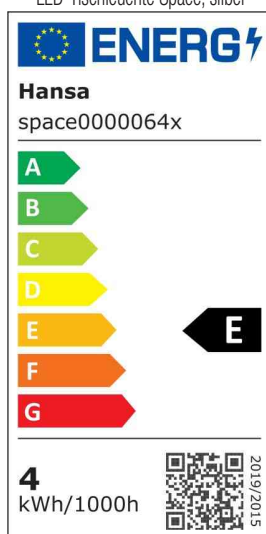

## LED-Tischleuchte Space

Kompakte, pfiffige LED Leuchte in drei trendigen Farben  
 Edle Oberflächenbehandlung (seidenmatt)  
 Leicht verstellbar an den Armen und am Leuchtenkopf  
 Angenehmes Leselicht

• **Lichtquelle:** Dieses Produkt enthält eine Lichtquelle der Energieeffizienzklasse E

- die Leuchte enthält eingebaute LED-Lampen
  - die Lampen können in der Leuchte nicht ausgetauscht werden
  - Leistung: 4 W
  - Gewichteter Energieverbrauch: 4 kWh / 1000 h
  - Spannung: 100-240 V AC, 50-60 Hz
  - Lichtstrom: 200 Lumen
  - Farbtemperatur: 3000 Kelvin (warmweiß)
  - Max. Beleuchtungsstärke: 600 Lux (Messabstand 35 cm)
  - Farbwiedergabeindex (Ra): >80
  - Lebensdauer: 30.000 Stunden
  - Eurostecker
- max. Ausladung: 490 mm
  - max. Höhe: 500 mm
  - Durchmesser Leuchtenfuß: 130 mm
  - Durchmesser Leuchtenkopf: 95 mm
  - Material: Metall, ABS

LED-Tischleuchte Space, schwarz

LED-Tischleuchte Space, silber

Symbolbild: Detailsansicht

Produkt	Ausführung	Farbe	Leistung	Farbtemperatur	Spannung Leuchtmittel	EEK	Hersteller- Nummer	Bestell- Nummer
LED-Tischleuchte Space	Standfuß	schwarz	4 Watt	3000 K	100-240 V	E	h5010646	61000213
		silber	4 Watt	3000 K	100-240 V	E	h5010647	61000214