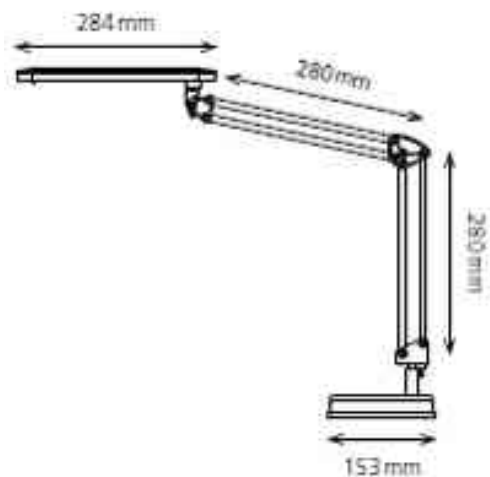

LED-Tischleuchte 4 Stars - mit Klemme

Arbeitsplatzleuchte mit großer Ausladung
 Leuchtenarm stufenlos verstellbar
 Leuchtenkopf horizontal und vertikal schwenkbar
 Sehr gute Ausleuchtung bei geringem Stromverbrauch
 Erhältlich in 2 Versionen: mit Fuss oder mit Klemme

- **Lichtquelle:** Dieses Produkt enthält eine Lichtquelle der Energieeffizienzklasse E
 - die Leuchte enthält eingebaute LED-Lampen
 - die Lampen können in der Leuchte nicht ausgetauscht werden
 - Leistung: 7 W
 - Gewichteter Energieverbrauch: 6 kWh / 1000 h
 - Spannung: 220-240 V AC, 50-60 Hz
 - Lichtstrom: 400 Lumen
 - Lichtausbeute: 60 Lumen / Watt
 - Farbtemperatur: 5000 Kelvin (neutralweiß)
 - Max. Beleuchtungsstärke: 836 Lux (Messabstand 40 cm)
 - Farbwiedergabeindex (Ra): 82
 - Lebensdauer: 20.000 Stunden
 - Eurostecker
- max. Ausladung: 670 mm
 - max. Höhe: 600 mm
 - Spannweite Klemme: 10 - 50 mm
 - Leuchtenkopf: (L)284 x (B)45 mm
 - Material: ABS, Aluminium, Metall

LED-Tischleuchte 4 Stars - mit Klemme, schwarz

LED-Tischleuchte 4 Stars - mit Klemme, silber

Symbolbild: Detailansicht (Modell mit Standfuß)

Produkt	Ausführung	Farbe	Leistung	Farbtemperatur	Spannung Leuchtmittel	EEK	Hersteller-Nummer	Bestell-Nummer
LED-Tischleuchte 4 Stars	Klemme	schwarz	7 Watt	5000 K	220-240 V	E	h5010642	61000211
		silber	7 Watt	5000 K	220-240 V	E	h5010643	61000212