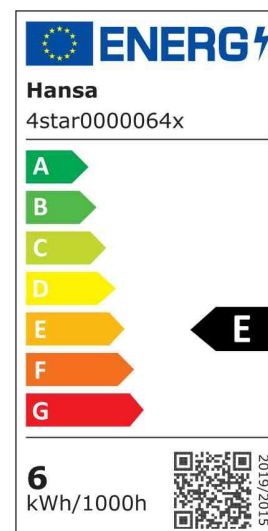

- **Lichtquelle:** Dieses Produkt enthält eine Lichtquelle der Energieeffizienzklasse E
 - die Leuchte enthält eingebaute LED-Lampen
 - die Lampen können in der Leuchte nicht ausgetauscht werden
 - Leistung: 7 W
 - Gewichteter Energieverbrauch: 6 kWh / 1000 h
 - Spannung: 220-240 V AC, 50-60 Hz
 - Lichtstrom: 400 Lumen
 - Lichtausbeute: 60 Lumen / Watt
 - Farbtemperatur: 5000 Kelvin (neutralweiß)
 - Max. Beleuchtungsstärke: 836 Lux (Messabstand 40 cm)
 - Farbwiedergabeindex (Ra): 82
 - Lebensdauer: 20.000 Stunden
 - Eurostecker
- max. Ausladung: 670 mm
 - max. Höhe: 600 mm
 - Spannweite Klemme: 10 - 50 mm
 - Leuchtenkopf: (L)284 x (B)45 mm
 - Material: ABS, Aluminium, Metall

LED-Tischleuchte 4 Stars - mit Klemme, schwarz

LED-Tischleuchte 4 Stars - mit Klemme, silber

Symbolbild: Detailansicht (Modell mit Standfuß)

Produkt	Ausführung	Farbe	Leistung	Farbtemperatur	Spannung Leuchtmittel	EEK	Hersteller-Nummer	Bestell-Nummer
LED-Tischleuchte 4 Stars	Klemme	schwarz	7 Watt	5000 K	220-240 V	E	h5010642	61000211
		silber	7 Watt	5000 K	220-240 V	E	h5010643	61000212