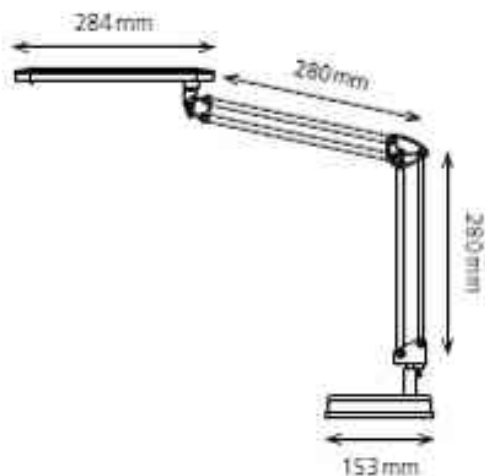

LED-Tischleuchte 4 Stars - mit Standfuß

Arbeitsplatzleuchte mit großer Ausladung
 Leuchtenarm stufenlos verstellbar
 Leuchtenkopf horizontal und vertikal schwenkbar
 Sehr gute Ausleuchtung bei geringem Stromverbrauch
 Erhältlich in 2 Versionen: mit Fuß oder mit Klemme

- **Lichtquelle:** Dieses Produkt enthält eine Lichtquelle der Energieeffizienzklasse E
 - die Leuchte enthält eingebaute LED-Lampen
 - die Lampen können in der Leuchte nicht ausgetauscht werden
 - Leistung: 7 W
 - Gewichteter Energieverbrauch: 6 kWh / 1000 h
 - Spannung: 220-240 V AC, 50-60 Hz
 - Lichtstrom: 400 Lumen
 - Lichtausbeute: 60 Lumen / Watt
 - Farbtemperatur: 5000 Kelvin (neutralweiß)
 - Max. Beleuchtungsstärke: 836 Lux (Messabstand 40 cm)
 - Farbwiedergabeindex (Ra): 82
 - Lebensdauer: 20.000 Stunden
 - Eurostecker
- max. Ausladung: 670 mm
 - max. Höhe: 600 mm
 - Durchmesser Leuchtenfuß: 153 mm
 - Leuchtenkopf: (L)284 x (B)45 mm
 - Material: ABS, Aluminium, Metall

LED-Tischleuchte 4 Stars - mit Standfuß, schwarz

LED-Tischleuchte 4 Stars - mit Standfuß, silber

Symbolbild: Detailsicht

Produkt	Ausführung	Farbe	Leistung	Farbtemperatur	Spannung Leuchtmittel	EEK	Hersteller- Nummer	Bestell- Nummer
LED-Tischleuchte 4 Stars	Standfuß	schwarz	7 Watt	5000 K	220-240 V	E	41-5010.640	61000209
		silber	7 Watt	5000 K	220-240 V	E	41-5010.641	61000210