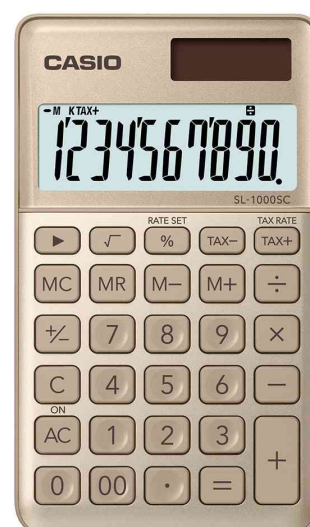

CASIO**Taschenrechner "SL-1000 SC"****Bringt Farbe ins Büro**

- Solar- / Batteriebetrieb
- 1 x Batterie LR1130 im Lieferumfang enthalten
- LC-Display
- Maße: (B)71 x (T)120 x (H)9 mm
- Gewicht: 55 g

• Funktionen:

- Grundrechenarten
- Prozentrechnung- Steurberechnung- Quadratwurzel- 4-Tasten Speicher- Tausender Unterteilung- Doppelnull-Taste- Vorzeichenwechsel-Taste

Anwendungsbeispiele:

- unterwegs Berechnungen für den nächsten Termin vorbereiten
- für allgemeine Berechnungen am Arbeitsplatz

Für wen geeignet:

- Büro
- Home-Office
- Außendienstmitarbeiter

Taschenrechner SL-1000SC-BK, schwarz

Taschenrechner SL-1000SC-NY, marineblau

Taschenrechner SL-1000SC-GD, gold

Taschenrechner SL-1000SC-GY, grau

Taschenrechner SL-1000SC-PK, pink

Taschenrechner SL-1000SC-WE, weiß

Produkt	Ausführung	Display	Stromversorgung	Farbe	VE	Hersteller-Nummer	Bestell-Nummer
Taschenrechner SL-1000 SC-BK		1-zeilig / 10-stellig	Solar / Batterie	schwarz		SL-1000SC-BK	5216530
Taschenrechner SL-1000 SC-GD		1-zeilig / 10-stellig	Solar / Batterie	gold		SL-1000SC-GD	5216534
Taschenrechner SL-1000 SC-GY		1-zeilig / 10-stellig	Solar / Batterie	grau		SL-1000SC-GY	5216535
Taschenrechner SL-1000 SC-NY		1-zeilig / 10-stellig	Solar / Batterie	marineblau		SL-1000SC-NY	5216532
Taschenrechner SL-1000 SC-PK		1-zeilig / 10-stellig	Solar / Batterie	pink		SL-1000SC-PK	5216536
Taschenrechner SL-1000 SC-WE		1-zeilig / 10-stellig	Solar / Batterie	weiß		SL-1000SC-WE	5216533