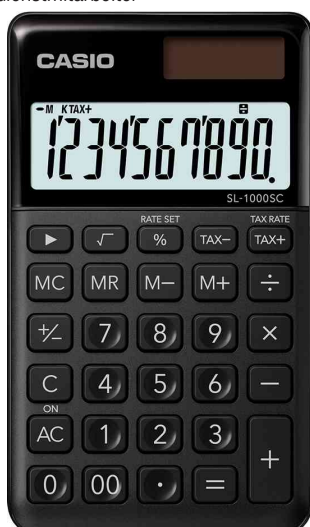

CASIO

Taschenrechner "SL-1000 SC"

Bringt Farbe ins Büro

- Solar- / Batteriebetrieb
- 1 x Batterie LR1130 im Lieferumfang enthalten
- LC-Display
- Maße: (B)71 x (T)120 x (H)9 mm
- Gewicht: 55 g

• Funktionen:

- Grundrechenarten
- Prozentrechnung- Steurberechnung- Quadratwurzel- 4-Tasten Speicher- Tausender Unterteilung- Doppelnull-Taste- Vorzeichenwechsel-Taste

Anwendungsbeispiele:

- unterwegs Berechnungen für den nächsten Termin vorbereiten
- für allgemeine Berechnungen am Arbeitsplatz

Für wen geeignet:

- Büro
- Home-Office
- Außendienstmitarbeiter

Taschenrechner SL-1000SC-BK, schwarz