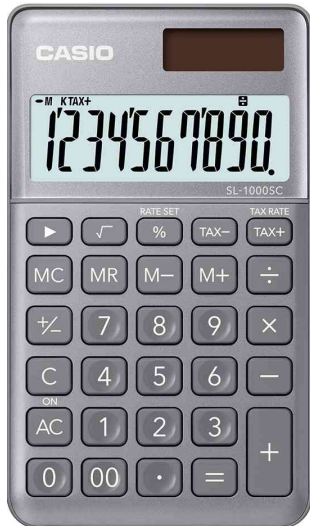

CASIO**Taschenrechner "SL-1000 SC"****Bringt Farbe ins Büro**

- Solar- / Batteriebetrieb
- 1 x Batterie LR1130 im Lieferumfang enthalten
- LC-Display
- Maße: (B)71 x (T)120 x (H)9 mm
- Gewicht: 55 g

• Funktionen:

- Grundrechenarten
- Prozentrechnung- Steurberechnung- Quadratwurzel- 4-Tasten Speicher- Tausender Unterteilung- Doppelnull-Taste- Vorzeichenwechsel-Taste

Anwendungsbeispiele:

- unterwegs Berechnungen für den nächsten Termin vorbereiten
- für allgemeine Berechnungen am Arbeitsplatz

Für wen geeignet:

- Büro
- Home-Office
- Außendienstmitarbeiter

Taschenrechner SL-1000SC-BK, schwarz

Taschenrechner SL-1000SC-NY, marineblau

Taschenrechner SL-1000SC-GD, gold

Taschenrechner SL-1000SC-GY, grau

Taschenrechner SL-1000SC-PK, pink

Taschenrechner SL-1000SC-WE, weiß

Produkt	Ausführung	Display	Stromversorgung	Farbe	VE	Hersteller-Nummer	Bestell-Nummer
Taschenrechner SL-1000 SC-BK		1-zeilig / 10-stellig	Solar / Batterie	schwarz		SL-1000SC-BK	5216530
Taschenrechner SL-1000 SC-GD		1-zeilig / 10-stellig	Solar / Batterie	gold		SL-1000SC-GD	5216534
Taschenrechner SL-1000 SC-GY		1-zeilig / 10-stellig	Solar / Batterie	grau		SL-1000SC-GY	5216535
Taschenrechner SL-1000 SC-NY		1-zeilig / 10-stellig	Solar / Batterie	marineblau		SL-1000SC-NY	5216532
Taschenrechner SL-1000 SC-PK		1-zeilig / 10-stellig	Solar / Batterie	pink		SL-1000SC-PK	5216536
Taschenrechner SL-1000 SC-WE		1-zeilig / 10-stellig	Solar / Batterie	weiß		SL-1000SC-WE	5216533