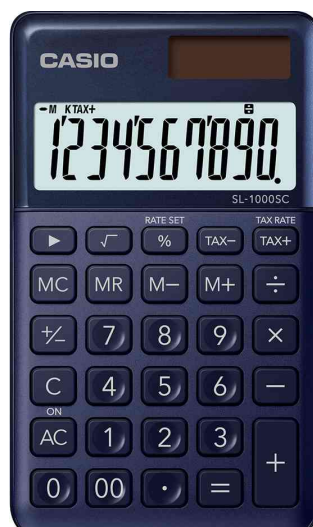

CASIO**Taschenrechner "SL-1000 SC"****Bringt Farbe ins Büro**

- Solar- / Batteriebetrieb
- 1 x Batterie LR1130 im Lieferumfang enthalten
- LC-Display
- Maße: (B)71 x (T)120 x (H)9 mm
- Gewicht: 55 g

• Funktionen:

- Grundrechenarten
- Prozentrechnung- Steurberechnung- Quadratwurzel- 4-Tasten Speicher- Tausender Unterteilung- Doppelnull-Taste- Vorzeichenwechsel-Taste

Anwendungsbeispiele:

- unterwegs Berechnungen für den nächsten Termin vorbereiten
- für allgemeine Berechnungen am Arbeitsplatz

Für wen geeignet:

- Büro
- Home-Office
- Außendienstmitarbeiter

Taschenrechner SL-1000SC-BK, schwarz

Taschenrechner SL-1000SC-NY, marineblau

Taschenrechner SL-1000SC-GD, gold

Taschenrechner SL-1000SC-GY, grau

Taschenrechner SL-1000SC-PK, pink

Taschenrechner SL-1000SC-WE, weiß

Produkt	Ausführung	Display	Stromversorgung	Farbe	VE	Hersteller-Nummer	Bestell-Nummer
Taschenrechner SL-1000 SC-BK		1-zeilig / 10-stellig	Solar / Batterie	schwarz		SL-1000SC-BK	5216530
Taschenrechner SL-1000 SC-GD		1-zeilig / 10-stellig	Solar / Batterie	gold		SL-1000SC-GD	5216534
Taschenrechner SL-1000 SC-GY		1-zeilig / 10-stellig	Solar / Batterie	grau		SL-1000SC-GY	5216535
Taschenrechner SL-1000 SC-NY		1-zeilig / 10-stellig	Solar / Batterie	marineblau		SL-1000SC-NY	5216532
Taschenrechner SL-1000 SC-PK		1-zeilig / 10-stellig	Solar / Batterie	pink		SL-1000SC-PK	5216536
Taschenrechner SL-1000 SC-WE		1-zeilig / 10-stellig	Solar / Batterie	weiß		SL-1000SC-WE	5216533