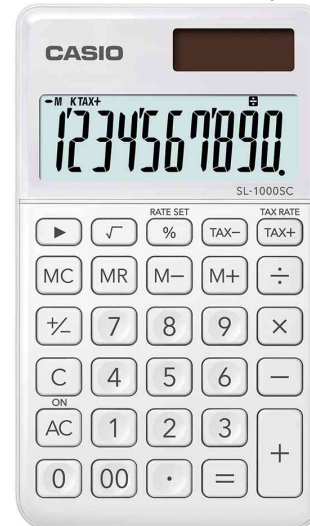

CASIO**Taschenrechner "SL-1000 SC"****Bringt Farbe ins Büro**

- Solar- / Batteriebetrieb
- 1 x Batterie LR1130 im Lieferumfang enthalten
- LC-Display
- Maße: (B)71 x (T)120 x (H)9 mm
- Gewicht: 55 g

• Funktionen:

- Grundrechenarten
- Prozentrechnung- Steurberechnung- Quadratwurzel- 4-Tasten Speicher- Tausender Unterteilung- Doppelnull-Taste- Vorzeichenwechsel-Taste

Anwendungsbeispiele:

- unterwegs Berechnungen für den nächsten Termin vorbereiten
- für allgemeine Berechnungen am Arbeitsplatz

Für wen geeignet:

- Büro
- Home-Office
- Außendienstmitarbeiter

Taschenrechner SL-1000SC-BK, schwarz

Taschenrechner SL-1000SC-NY, marineblau

Taschenrechner SL-1000SC-GD, gold

Taschenrechner SL-1000SC-GY, grau

Taschenrechner SL-1000SC-PK, pink

Taschenrechner SL-1000SC-WE, weiß

Produkt	Ausführung	Display	Stromversorgung	Farbe	VE	Hersteller-Nummer	Bestell-Nummer
Taschenrechner SL-1000 SC-BK		1-zeilig / 10-stellig	Solar / Batterie	schwarz		SL-1000SC-BK	5216530
Taschenrechner SL-1000 SC-GD		1-zeilig / 10-stellig	Solar / Batterie	gold		SL-1000SC-GD	5216534
Taschenrechner SL-1000 SC-GY		1-zeilig / 10-stellig	Solar / Batterie	grau		SL-1000SC-GY	5216535
Taschenrechner SL-1000 SC-NY		1-zeilig / 10-stellig	Solar / Batterie	marineblau		SL-1000SC-NY	5216532
Taschenrechner SL-1000 SC-PK		1-zeilig / 10-stellig	Solar / Batterie	pink		SL-1000SC-PK	5216536
Taschenrechner SL-1000 SC-WE		1-zeilig / 10-stellig	Solar / Batterie	weiß		SL-1000SC-WE	5216533