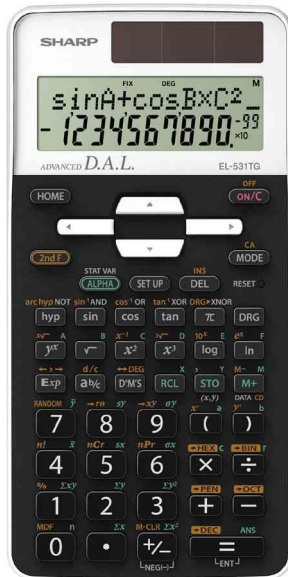

SHARP
THE IDEAS COMPANY

Schulrechner EL-531 XG, Solar- / Batteriebetrieb

Wissenschaftlicher Taschenrechner

- 2-zeiliges Display: 12 Zeichen oben, 10 + 2 Zeichen unten
- 1 x LR 44 Batterien im Lieferumfang enthalten
- Maße: (B)80x (T)161 x (H)15 mm
- Gewicht: ca. 110 g

Funktionen:

- direkte algebraische Eingabe-Logik (DAL)
- Formel / Eingaben zurückholen und editieren (Multi-Line Playback)
- 273 integrierte Funktionen • Trigonometrische Funktionen • hyperbolische und invers hyperbolische Funktionen • Berechnung in Neugrad, Altgrad und Bogenmaß • Umrechnung von Polarkoordinaten in rechtwinklige Koordinaten und invers • Bruchrechnen • Konstanten-Berechnungen
- Kettenberechnungen • Zufallszahlengenerator • statistische Berechnungen • Umrechnung von Zahlensystemen (BIN, OCT, DEC, HEX, PEN) • Berechnung in Zahlensystemen (BIN, OCT, DEC, HEX, PEN) • Logische Operationen (AND, OR, NOT, NEG, XOR)
- 9 Speicher

- für den Markt: D / A / CH / L

Für wen geeignet:

- Schüler der Sekundarstufe I
- Studenten
- Lehrer

Schulrechner EL-531TG-WH, weiß