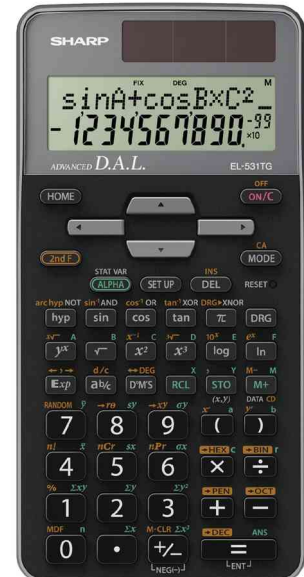

### Wissenschaftlicher Taschenrechner

- 2-zeiliges Display: 12 Zeichen oben, 10 + 2 Zeichen unten
- 1 x LR 44 Batterien im Lieferumfang enthalten
- Maße: (B)80x (T)161 x (H)15 mm
- Gewicht: ca. 110 g

### Für wen geeignet:

- Schüler der Sekundarstufe I
- Studenten
- Lehrer

Schulrechner EL-531TG-WH, weiß

Schulrechner EL-531TG-GR, grün

Schulrechner EL-531TG-GY, grau

Produkt	Ausführung	Display	Stromversorgung	Farbe	VE	Hersteller-Nummer	Bestell-Nummer
Schulrechner EL-531 TG-GR		2-zeilig / 12-stellig	Solar / Batterie	schwarz / grün		EL531TG-GR	5216527
Schulrechner EL-531 TG-GY		2-zeilig / 12-stellig	Solar / Batterie	schwarz / grau		EL531TG-GY	5216529
Schulrechner EL-531 TG-WH		2-zeilig / 12-stellig	Solar / Batterie	schwarz / weiß		EL531TG-WH	5216528