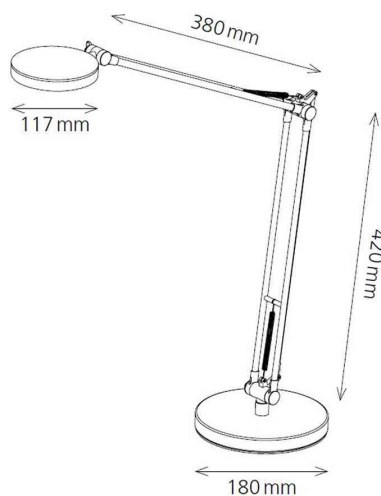

LED-Tischleuchte 4you

Elegante LED-Leuchte mit großer Ausladung

„3 in 1“: Lieferung inklusive 3 austauschbaren Leuchtenkopf-Abdeckungen: silber, schwarz, himbeer

Doppelarm aus Aluminium

Leuchtenkopf vertikal verstellbar

- **Lichtquelle:** Dieses Produkt enthält eine Lichtquelle der Energieeffizienzklasse F
 - die Leuchte enthält eingebaute LED-Lampen
 - die Lampen können in der Leuchte nicht ausgetauscht werden
 - Leistung: 6,5 W
 - Gewichteter Energieverbrauch: 6 kWh / 1000 h
 - Spannung: 220-240 V AC, 50-60 Hz
 - Lichtstrom: 350 Lumen (90° Raumwinkel)
 - Farbtemperatur: 5000 Kelvin (neutralweiß)
 - Max. Beleuchtungsstärke: 491 Lux (Messabstand 50 cm)
 - Farbwiedergabeindex (Ra): >80
 - Lebensdauer: 30.000 Stunden
 - Eurostecker
- max. Ausladung: 580 mm
 - max. Höhe: 700 mm
 - Durchmesser Leuchtenfuß: 180 mm
 - Durchmesser Leuchtenkopf: 117 mm
 - Material: Aluminium, Stahl, ABS

LED-Tischleuchte 4you

Symbolbild: austauschbare Abdeckungen

Symbolbild: Detailsicht

Produkt	Ausführung	Farbe	Leistung	Farbtemperatur	Spannung Leuchtmittel	EEK	Hersteller-Nummer	Bestell-Nummer
LED-Tischleuchte 4you	Standfuß	silber	6,5 Watt	5000 K	220-240 V	F	h5010608	61000200