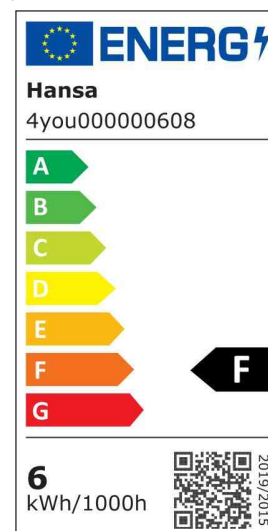

- **Lichtquelle:** Dieses Produkt enthält eine Lichtquelle der Energieeffizienzklasse F
 - die Leuchte enthält eingebaute LED-Lampen
 - die Lampen können in der Leuchte nicht ausgetauscht werden
 - Leistung: 6,5 W
 - Gewichteter Energieverbrauch: 6 kWh / 1000 h
 - Spannung: 220-240 V AC, 50-60 Hz
 - Lichtstrom: 350 Lumen (90° Raumwinkel)
 - Farbtemperatur: 5000 Kelvin (neutralweiß)
 - Max. Beleuchtungsstärke: 491 Lux (Messabstand 50 cm)
 - Farbwiedergabeindex (Ra): >80
 - Lebensdauer: 30.000 Stunden
 - Eurostecker
- max. Ausladung: 580 mm
 - max. Höhe: 700 mm
 - Durchmesser Leuchtenfuß: 180 mm
 - Durchmesser Leuchtenkopf: 117 mm
 - Material: Aluminium, Stahl, ABS

LED-Tischleuchte 4you

Symbolbild: austauschbare Abdeckungen

Symbolbild: Detailsicht

Produkt	Ausführung	Farbe	Leistung	Farbtemperatur	Spannung Leuchtmittel	EEK	Hersteller-Nummer	Bestell-Nummer
LED-Tischleuchte 4you	Standfuß	silber	6,5 Watt	5000 K	220-240 V	F	h5010608	61000200