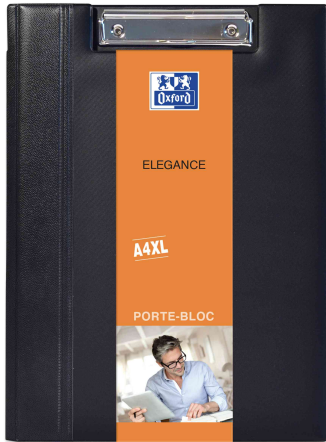

Klemmbrett-Mappe Elegance, DIN A4+

- edler Einband mit PVC-Folie kaschiert
- Metallklemme, Klemmweite: 110 mm
- 2 Innentaschen - für DIN A4 Unterlagen
- Maße: (B)265 x (H)330 mm

Klemmbrett-Mappe Elegance

Klemmbrett-Mappe Elegance, Lieferung unbestückt

Produkt	Ausführung	Format	Fassungsvermögen	Farbe	VE	Hersteller- Nummer	Bestell- Nummer
Klemmbrett-Mappe Elegance	folienkaschiert	A4+	100 Blatt	schwarz		100202523	61202523