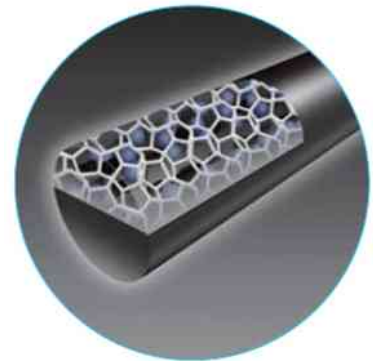

Pentel

Druckbleistift-Farbmine AIN STEIN

Bieten einen satten farbigen Strich und ein weiches, kratzfestes Schreibgefühl, ohne starken Antrieb!

- extreme Bruchfestigkeit dank "Honigwabenstruktur"
- besonders elastisch
- mit Spender für die Entnahme von einzelnen Minen
- Dose mit drehbarem Verschluss
- sauberes und einfaches Nachfüllen durch praktische Einfüllhilfe - so gehen keine Minen verloren
- Minendöschen besteht zu 92% aus recyceltem Material
- VE = Inhalt pro Dose • Abgabe nur in ganzen VE's

Druckbleistift-Farbmine AIN STEIN, blau

Druckbleistift-Farbmine AIN STEIN, rot

- Strenthened Ceramics
- Lubrricant (oil)
- Graphite

Honigwabenstruktur - extrem bruchfest

Produkt	Ausführung	Minenstärke	Strichfarbe	Schafffarbe	VE	Hersteller- Nummer	Bestell- Nummer
Druckbleistift-Farbmine AIN STEIN		0,5 mm 0,5 mm	blau rot		20 Stück 20 Stück	C275-BL C275-RD	5102394 5102399