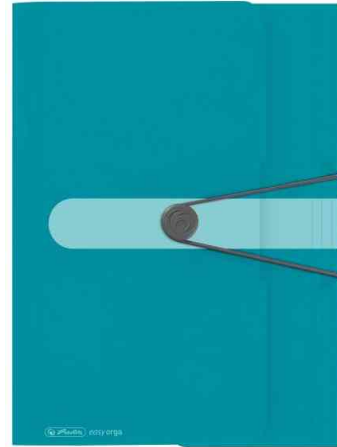

Sammelmappe Color-Blocking

- Füllhöhe: 30 mm
- 3 flexible Einschlagklappen
- der Gummizugverschluss garantiert den optimalen Schutz der Unterlagen
- Maße: (B)245 x (H)320 mm

Anwendungsbeispiele:

- zum Sammeln, Aufbewahren oder Transportieren von Dokumenten und Unterlagen

Weitere Produkte der Serie Color-Blocking finden Sie in unserem Webshop!

Sammelmappe Color-Blocking, Baltic Blue

Sammelmappe Color-Blocking, Caribbean Turquoise

Symbolbild: Produkteigenschaften

Produkt	Ausführung	Format	Fassungsvermögen	Farbe	VE	Hersteller-Nummer	Bestell-Nummer
Sammelmappe Color-Blocking "Baltic Blue"	Polypropylen	A4	300 Blatt	blau		50015924	50015924
Sammelmappe Color-Blocking "Caribbean Turquoise"	Polypropylen	A4	300 Blatt	türkis		50015900	50015900