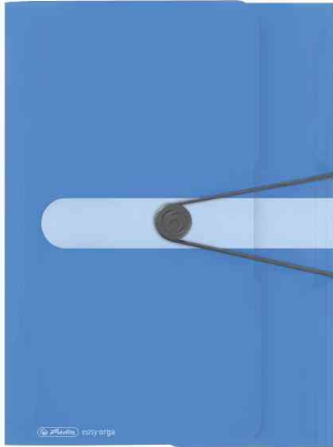

Sammelmappe Color-Blocking

- Füllhöhe: 30 mm
- 3 flexible Einschlagklappen
- der Gummizugverschluss garantiert den optimalen Schutz der Unterlagen
- Maße: (B)245 x (H)320 mm

Anwendungsbeispiele:

- zum Sammeln, Aufbewahren oder Transportieren von Dokumenten und Unterlagen

Weitere Produkte der Serie Color-Blocking finden Sie in unserem Webshop!

Sammelmappe Color-Blocking, Baltic Blue

Sammelmappe Color-Blocking, Caribbean Turquoise

Symbolbild: Produkteigenschaften

Produkt	Ausführung	Format	Fassungsvermögen	Farbe	VE	Hersteller-Nummer	Bestell-Nummer
Sammelmappe Color-Blocking "Baltic Blue"	Polypropylen	A4	300 Blatt	blau		50015924	50015924
Sammelmappe Color-Blocking "Caribbean Turquoise"	Polypropylen	A4	300 Blatt	türkis		50015900	50015900