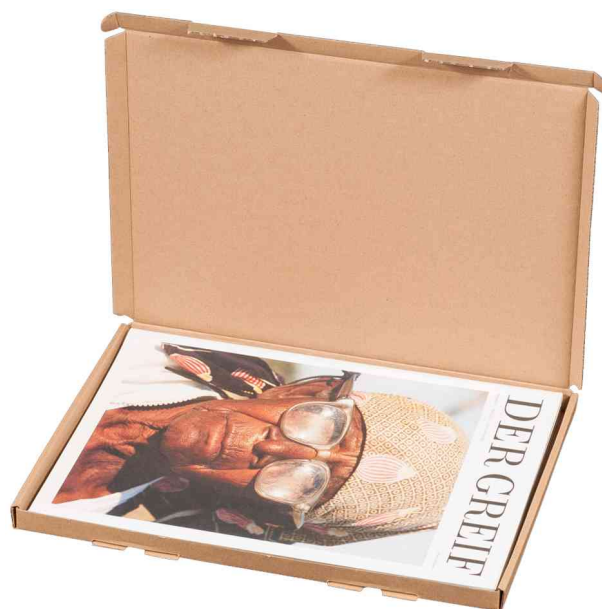

Großbrief-Versandkarton

Kostengünstiger Maxi- und Großbriefversand

- portooptimiert als Maxi- bzw. Großbrief
- flache Anlieferung
- Abgabe nur in ganzen VE's

Für wen geeignet:

- Versandhandel
- Privatversender
- Werbeagenturen

Symbolbild: Großbrief-Versandkarton

Symbolbild: zeigt das Produkt in der Anwendung

Produkt	für Format	Außenmaße	Innenmaße	Farbe	VE	Hersteller- Nummer	Bestell- Nummer
Großbrief-Versandkarton	A4 / Großbrief	(B)352 x (T)251 x (H)20 mm	(B)345 x (T)245 x (H)17 mm	braun	25 Stück	322101025	71600412