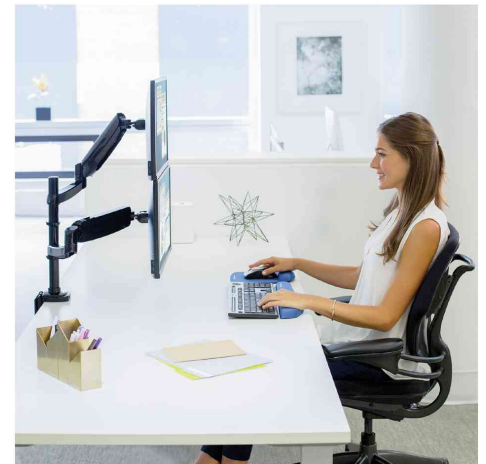

Fellowes

TFT- / LCD-Doppel-Monitorarm Platinum Series, vertikal

Passend für Monitore bis 68,58 cm (27")

- extrem vielseitiger Monitorarm für zwei Monitore übereinander
- ermöglicht eine Rotation des Monitors um 360 Grad
- seitwärts um 180° schwenkbar
- max. Breite: 850,9 mm, max. Tiefe: 495,3 mm, max. Höhe: 393,7mm
- mit innovativer Gasfeder Technologie für müheloses Einstellen
- 2 USB Ports ermöglichen Aufladen von mobilen Geräten
- max. Höheneinstellung des Monitors: 640 mm
- max. Reichweite: 470 mm
- intuitives Kabelmanagement bringt Ordnung an den Arbeitsplatz
- einfache Montage über eine Klemme oder die Kabeldurchführung
- Klemme passend für Tischplatten von 20 mm bis 120 mm Stärke
- VESA Standards 75 x 75 mm und 100 x 100 mm
- Maße: (B)898,5 x (T)82,6 x (H)690,6 mm

TFT- / LCD-Doppel-Monitorarm Platinum Series, vertikal

Symbolbild: zeigt das Produkt in der Anwendung

Symbolbild: zeigt das Produkt in der Anwendung

Produkt	Ausführung	Tragkraft	Farbe	Hersteller- Nummer	Bestell- Nummer
TFT-/LCD-Doppel-Monitorarm Platinum Series, vertikal	bis 27" (68,58 cm)	2 x 10 kg	schwarz	8043401	5043401